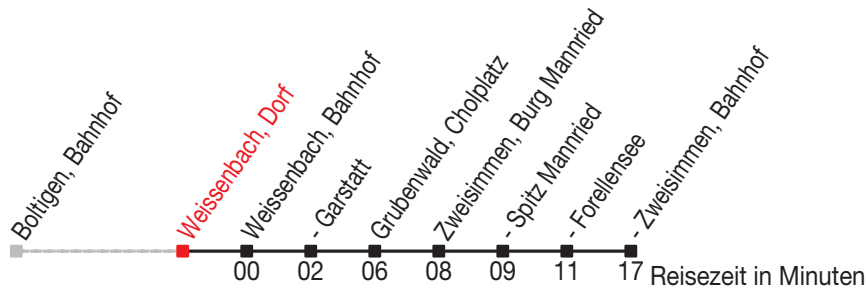

# Abfahrtszeiten ab: Weissenbach, Dorf

Gültig von 11.12.2011 bis 08.12.2012

## 320

Richtung: Zweisimmen, Bahnhof

Montag - Freitag		Samstag	Sonntag
5			
6			
7			
8			
9	06		
10			
11	06		
12			
13	06		
14			
15	06		
16	16		
17	18		
18	16		
19	18		
20			
21			
22			

Kein Veloselbstverlad

## 320

Richtung: Boltigen, Bahnhof

Montag - Freitag		Samstag	Sonntag
5			
6			
7			
8	50		
9			
10	50		
11			
12	50		
13			
14	50		
15	55		
16	57		
17	55		
18	57		
19			
20			
21			
22			

Kein Veloselbstverlad