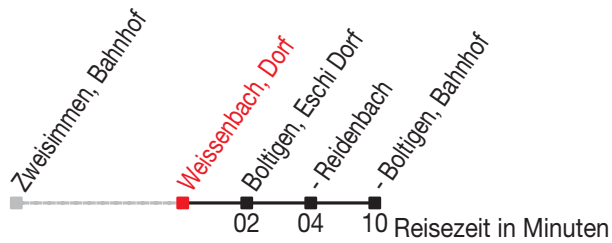

320

Richtung: Boltigen, Bahnhof