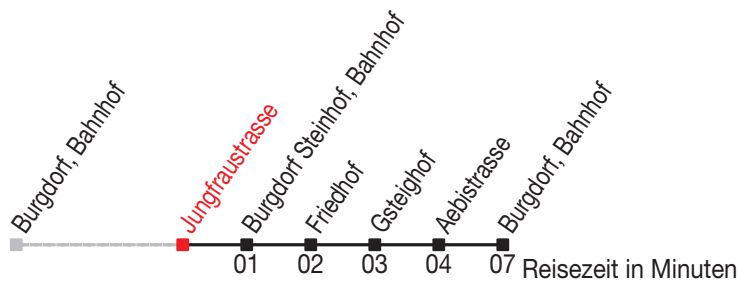

# Abfahrtszeiten ab: Burgdorf, Jungfraustrasse

Gültig von 11.12.2011 bis 08.12.2012

### Richtung: Burgdorf, Bahnhof

Sonntagsfahrplan: 1. und 2. Januar, Karfreitag, Ostermontag, Auffahrt, Pfingstmontag, 1. August, 25. und 26. Dezember

Montag - Freitag		Samstag		Sonntag	
5		5		5	
6	05 20 35 51	6	35 51	6	
7	05 20 35 51	7	05 20 35 51	7	
8	05 20 35 51	8	05 20 35 51	8	05
9	05 20 35 51	9	05 20 35 51	9	05
10	05 20 35 51	10	05 20 35 51	10	05
11	05 20 35 51	11	05 20 35 51	11	05
12	05 20 35 51	12	05 20 35 51	12	05
13	05 20 35 51	13	05 20 35 51	13	05
14	05 20 35 51	14	05 20 35 51	14	05
15	05 20 35 51	15	05 20 35 51	15	05
16	05 20 35 51	16	05 20 35 51	16	05
17	05 20 35 51	17	05 20 35 51	17	05
18	05 20 35 51	18	05	18	05
19	05 20	19	05	19	05
20	05	20	05	20	05
21	05	21	05	21	05
22	05	22	05	22	05
23	05	23	05	23	05
0	05 <sup>A</sup>	0	05	0	05 <sup>B</sup>