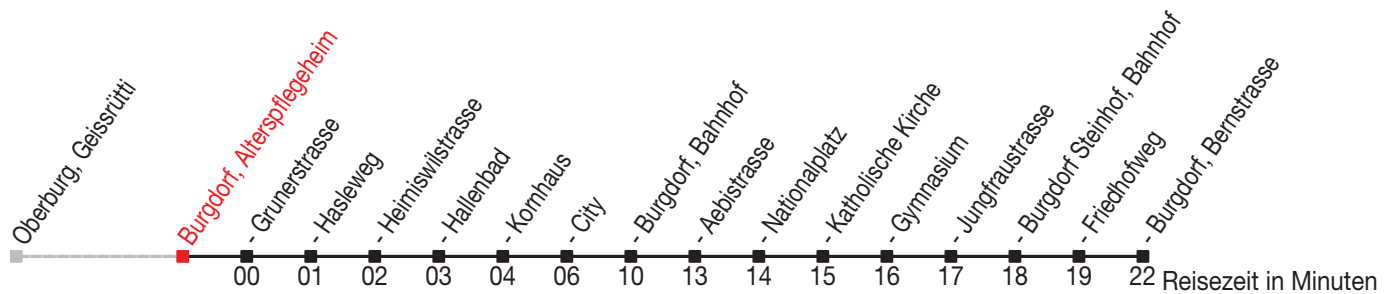

Abfahrtszeiten ab: Burgdorf, Alterspflegeheim

Gültig von 11.12.2011 bis 08.12.2012

462

Richtung: Burgdorf, Bernstrasse

Sonntagsfahrplan: 1. und 2. Januar, Karfreitag, Ostermontag, Auffahrt, Pfingstmontag, 1. August, 25. und 26. Dezember

Montag - Freitag		Samstag		Sonntag	
5		5			
6	18 48	6	48		
7	18 48	7	18 48		
8	18 48	8	18 48		
9	18 48	9	18 48		
10	18 48	10	18 48		
11	18 48	11	18 48		
12	18 48	12	18 48		
13	18 48	13	18 48		
14	18 48	14	18 48		
15	18 48	15	18 48		
16	18 48	16	18 48		
17	18 48	17	18 48 ^A		
18	18 48	18			
19	18 48 ^A	19			
20		20			
21		21			
22		22			