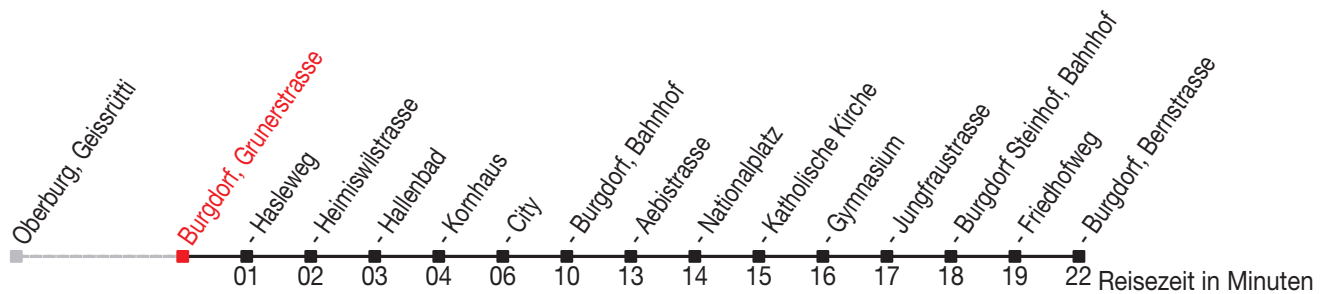

Abfahrtszeiten ab: Burgdorf, Grunerstrasse

Gültig von 11.12.2011 bis 08.12.2012

462

Richtung: Burgdorf, Bernstrasse

Sonntagsfahrplan: 1. und 2. Januar, Karfreitag, Ostermontag, Auffahrt, Pfingstmontag, 1. August, 25. und 26. Dezember

Montag - Freitag		Samstag		Sonntag	
5		5			
6	18 48	6	48		
7	18 48	7	18 48		
8	18 48	8	18 48		
9	18 48	9	18 48		
10	18 48	10	18 48		
11	18 48	11	18 48		
12	18 48	12	18 48		
13	18 48	13	18 48		
14	18 48	14	18 48		
15	18 48	15	18 48		
16	18 48	16	18 48		
17	18 48	17	18 48 ^A		
18	18 48	18			
19	18 48 ^A	19			
20		20			
21		21			
22		22			