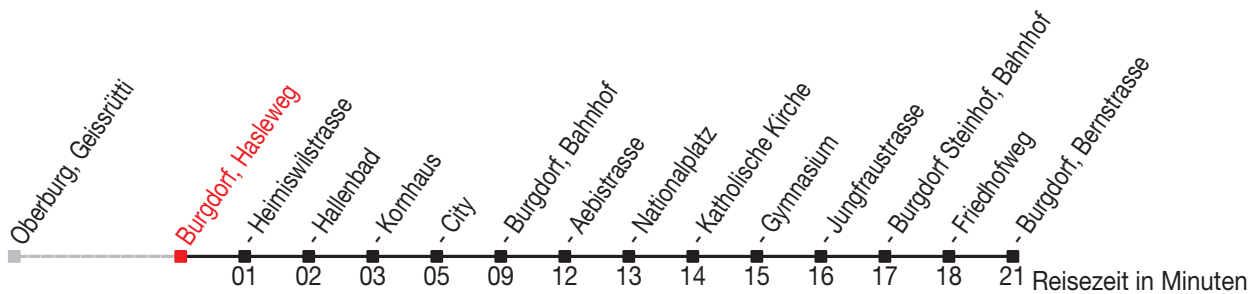

Abfahrtszeiten ab: Burgdorf, Hasleweg

Gültig von 11.12.2011 bis 08.12.2012

462

Richtung: Burgdorf, Bernstrasse

Sonntagsfahrplan: 1. und 2. Januar, Karfreitag, Ostermontag, Auffahrt, Pfingstmontag, 1. August, 25. und 26. Dezember

Montag - Freitag			Samstag			Sonntag		
5			5					
6	19	49	6	49				
7	19	49	7	19	49			
8	19	49	8	19	49			
9	19	49	9	19	49			
10	19	49	10	19	49			
11	19	49	11	19	49			
12	19	49	12	19	49			
13	19	49	13	19	49			
14	19	49	14	19	49			
15	19	49	15	19	49			
16	19	49	16	19	49			
17	19	49	17	19	49 ^A			
18	19	49	18					
19	19	49 ^A	19					
20			20					
21			21					
22			22					