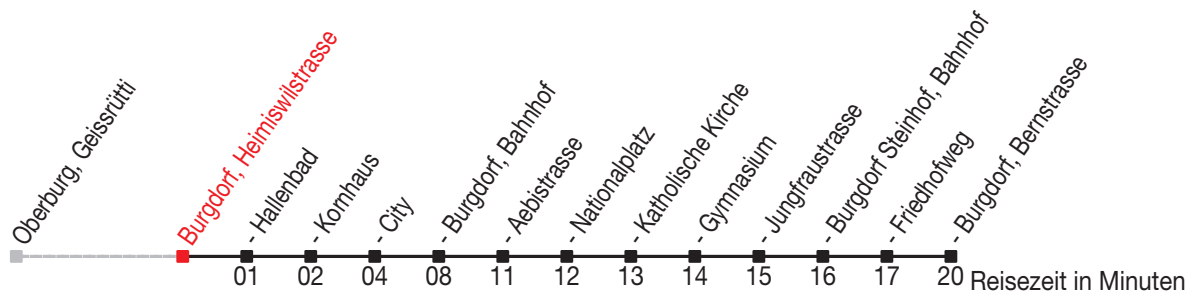

# Abfahrtszeiten ab: Burgdorf, Heimiswilstrasse

Gültig von 11.12.2011 bis 08.12.2012

### Richtung: Burgdorf, Bernstrasse

Sonntagsfahrplan: 1. und 2. Januar, Karfreitag, Ostermontag, Auffahrt, Pfingstmontag, 1. August, 25. und 26. Dezember

Montag - Freitag			Samstag			Sonntag		
5			5					
6	20	50	6	50				
7	20	50	7	20	50			
8	20	50	8	20	50			
9	20	50	9	20	50			
10	20	50	10	20	50			
11	20	50	11	20	50			
12	20	50	12	20	50			
13	20	50	13	20	50			
14	20	50	14	20	50			
15	20	50	15	20	50			
16	20	50	16	20	50			
17	20	50	17	20	50 <sup>A</sup>			
18	20	50	18					
19	20	50 <sup>A</sup>	19					
20			20					
21			21					
22			22					