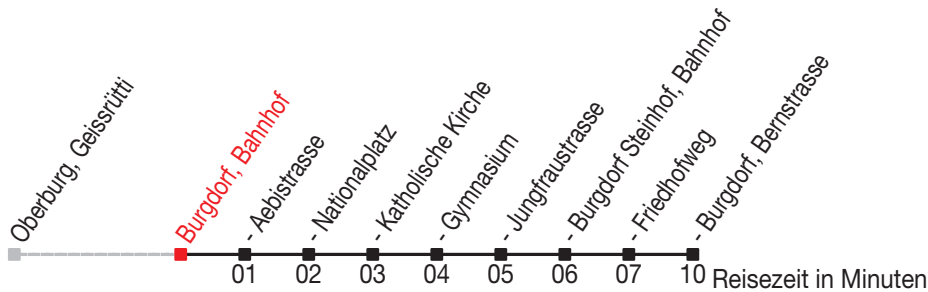

Abfahrtszeiten ab: Burgdorf, Bahnhof

Gültig von 11.12.2011 bis 08.12.2012

462

Richtung: Burgdorf, Bernstrasse

Sonntagsfahrplan: 1. und 2. Januar, Karfreitag, Ostermontag, Auffahrt, Pfingstmontag, 1. August, 25. und 26. Dezember

Montag - Freitag		Samstag		Sonntag	
5		5			
6	00 30	6	30		
7	00 30	7	00 30		
8	00 30	8	00 30		
9	00 30	9	00 30		
10	00 30	10	00 30		
11	00 30	11	00 30		
12	00 30	12	00 30		
13	00 30	13	00 30		
14	00 30	14	00 30		
15	00 30	15	00 30		
16	00 30	16	00 30		
17	00 30	17	00 30		
18	00 30	18			
19	00 30	19			
20		20			
21		21			
22		22			