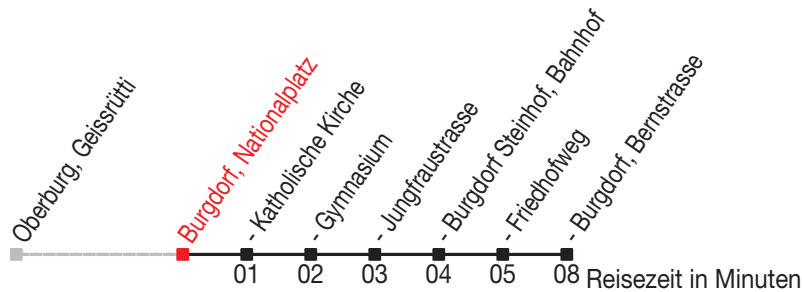

Abfahrtszeiten ab: Burgdorf, Nationalplatz

Gültig von 11.12.2011 bis 08.12.2012

462

Richtung: Burgdorf, Bernstrasse

Sonntagsfahrplan: 1. und 2. Januar, Karfreitag, Ostermontag, Auffahrt, Pfingstmontag, 1. August, 25. und 26. Dezember

Montag - Freitag		Samstag		Sonntag	
5		5			
6	02 32	6	32		
7	02 32	7	02 32		
8	02 32	8	02 32		
9	02 32	9	02 32		
10	02 32	10	02 32		
11	02 32	11	02 32		
12	02 32	12	02 32		
13	02 32	13	02 32		
14	02 32	14	02 32		
15	02 32	15	02 32		
16	02 32	16	02 32		
17	02 32	17	02 32		
18	02 32	18			
19	02 32	19			
20		20			
21		21			
22		22			