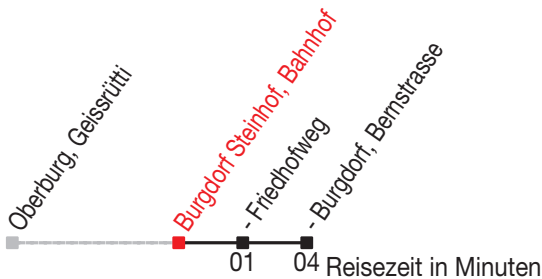

Abfahrtszeiten ab: Burgdorf Steinhof, Bahnhof

Gültig von 11.12.2011 bis 08.12.2012

462

Richtung: Burgdorf, Bernstrasse

Sonntagsfahrplan: 1. und 2. Januar, Karfreitag, Ostermontag, Auffahrt, Pfingstmontag, 1. August, 25. und 26. Dezember