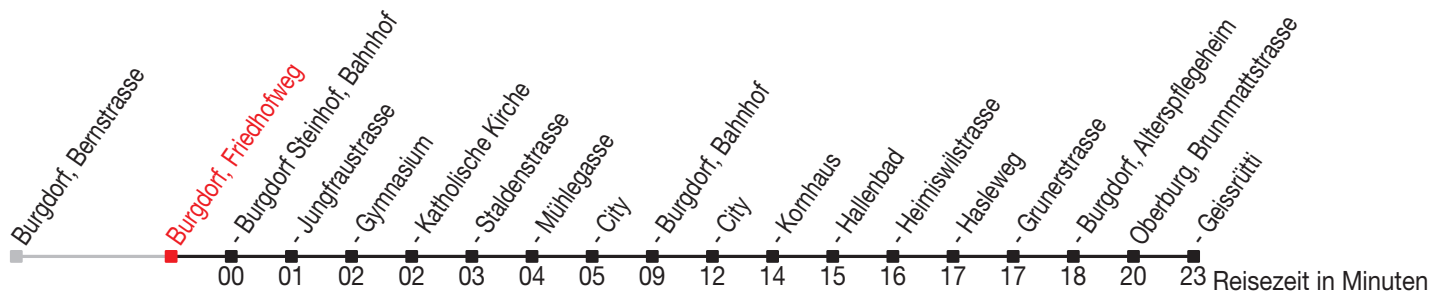

Abfahrtszeiten ab: Burgdorf, Friedhofweg

Gültig von 11.12.2011 bis 08.12.2012

462

Richtung: Oberburg, Geissrütli

Sonntagsfahrplan: 1. und 2. Januar, Karfreitag, Ostermontag, Auffahrt, Pfingstmontag, 1. August, 25. und 26. Dezember

Montag - Freitag			Samstag			Sonntag		
5			5					
6	19	49	6	49				
7	19	49	7	19	49			
8	19	49	8	19	49			
9	19	49	9	19	49			
10	19	49	10	19	49			
11	19	49	11	19	49			
12	19	49	12	19	49			
13	19	49	13	19	49			
14	19	49	14	19	49			
15	19	49	15	19	49			
16	19	49	16	19	49			
17	19	49	17	19	49 ^A			
18	19	49	18					
19	19	49 ^A	19					
20			20					
21			21					
22			22					