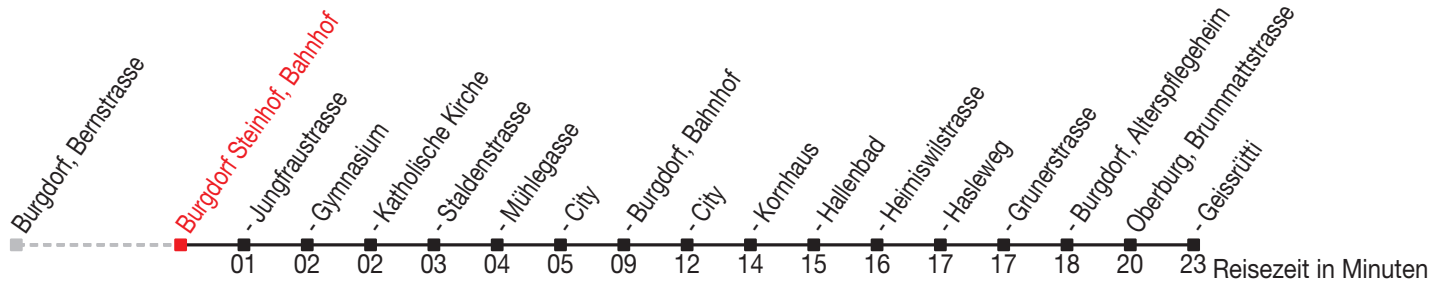

# Abfahrtszeiten ab: Burgdorf Steinhof, Bahnhof

Gültig von 11.12.2011 bis 08.12.2012

### Richtung: Oberburg, Geissrütli

Sonntagsfahrplan: 1. und 2. Januar, Karfreitag, Ostermontag, Auffahrt, Pfingstmontag, 1. August, 25. und 26. Dezember

Montag - Freitag			Samstag			Sonntag		
5			5					
6	19	49	6	49				
7	19	49	7	19	49			
8	19	49	8	19	49			
9	19	49	9	19	49			
10	19	49	10	19	49			
11	19	49	11	19	49			
12	19	49	12	19	49			
13	19	49	13	19	49			
14	19	49	14	19	49			
15	19	49	15	19	49			
16	19	49	16	19	49			
17	19	49	17	19	49 <sup>A</sup>			
18	19	49	18					
19	19	49 <sup>A</sup>	19					
20			20					
21			21					
22			22					