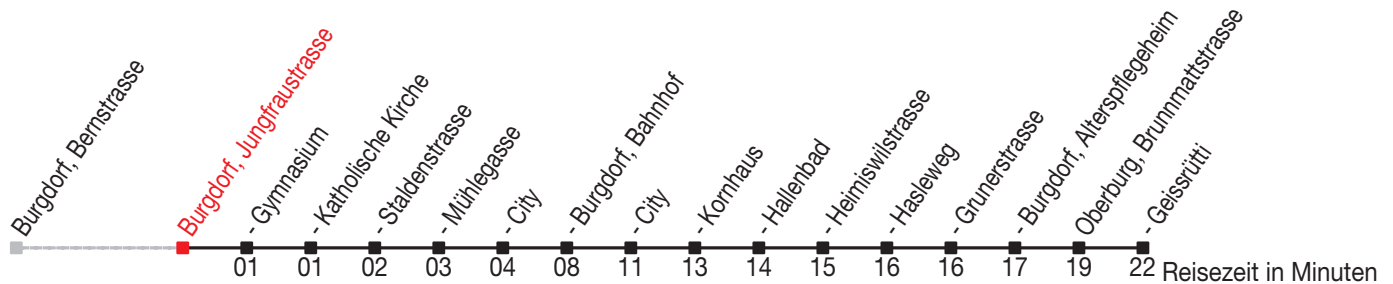

# Abfahrtszeiten ab: Burgdorf, Jungfraustrasse

Gültig von 11.12.2011 bis 08.12.2012

### Richtung: Oberburg, Geissrütli

Sonntagsfahrplan: 1. und 2. Januar, Karfreitag, Ostermontag, Auffahrt, Pfingstmontag, 1. August, 25. und 26. Dezember

Montag - Freitag			Samstag			Sonntag		
5			5					
6	20	50	6	50				
7	20	50	7	20	50			
8	20	50	8	20	50			
9	20	50	9	20	50			
10	20	50	10	20	50			
11	20	50	11	20	50			
12	20	50	12	20	50			
13	20	50	13	20	50			
14	20	50	14	20	50			
15	20	50	15	20	50			
16	20	50	16	20	50			
17	20	50	17	20	50 <sup>A</sup>			
18	20	50	18					
19	20	50 <sup>A</sup>	19					
20			20					
21			21					
22			22					