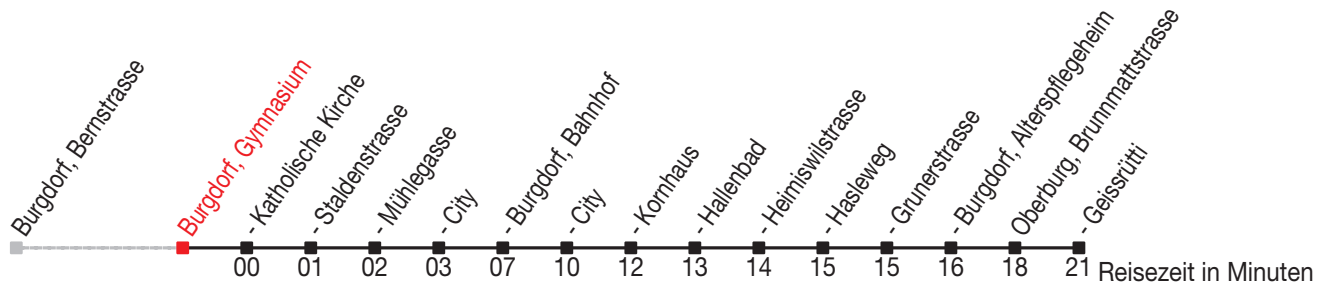

# Abfahrtszeiten ab: Burgdorf, Gymnasium

Gültig von 11.12.2011 bis 08.12.2012

### Richtung: Oberburg, Geissrütli

Sonntagsfahrplan: 1. und 2. Januar, Karfreitag, Ostermontag, Auffahrt, Pfingstmontag, 1. August, 25. und 26. Dezember

Montag - Freitag			Samstag			Sonntag		
5			5					
6	21	51	6	51				
7	21	51	7	21	51			
8	21	51	8	21	51			
9	21	51	9	21	51			
10	21	51	10	21	51			
11	21	51	11	21	51			
12	21	51	12	21	51			
13	21	51	13	21	51			
14	21	51	14	21	51			
15	21	51	15	21	51			
16	21	51	16	21	51			
17	21	51	17	21	51 <sup>A</sup>			
18	21	51	18					
19	21	51 <sup>A</sup>	19					
20			20					
21			21					
22			22					