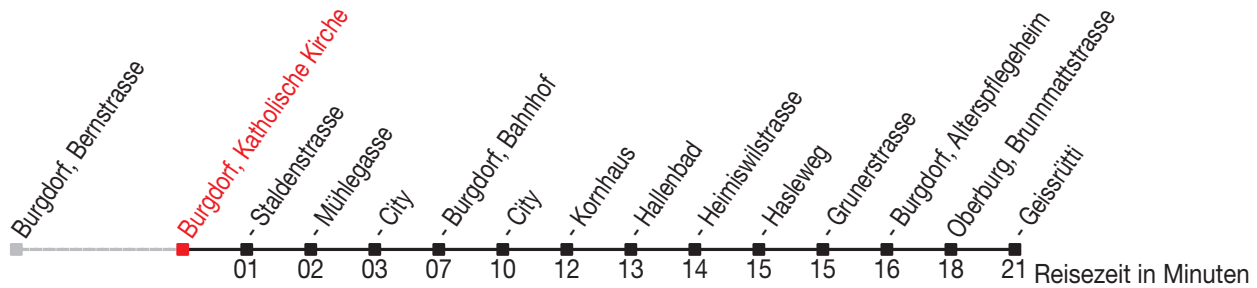

Abfahrtszeiten ab: Burgdorf, Katholische Kirche

Gültig von 11.12.2011 bis 08.12.2012

462

Richtung: Oberburg, Geissrütli

Sonntagsfahrplan: 1. und 2. Januar, Karfreitag, Ostermontag, Auffahrt, Pfingstmontag, 1. August, 25. und 26. Dezember

| Montag - Freitag | | Samstag | | Sonntag | |
|------------------|--------------------|---------|--------------------|---------|--|
| 5 | | 5 | | | |
| 6 | 21 51 | 6 | 51 | | |
| 7 | 21 51 | 7 | 21 51 | | |
| 8 | 21 51 | 8 | 21 51 | | |
| 9 | 21 51 | 9 | 21 51 | | |
| 10 | 21 51 | 10 | 21 51 | | |
| 11 | 21 51 | 11 | 21 51 | | |
| 12 | 21 51 | 12 | 21 51 | | |
| 13 | 21 51 | 13 | 21 51 | | |
| 14 | 21 51 | 14 | 21 51 | | |
| 15 | 21 51 | 15 | 21 51 | | |
| 16 | 21 51 | 16 | 21 51 | | |
| 17 | 21 51 | 17 | 21 51 ^A | | |
| 18 | 21 51 | 18 | | | |
| 19 | 21 51 ^A | 19 | | | |
| 20 | | 20 | | | |
| 21 | | 21 | | | |
| 22 | | 22 | | | |