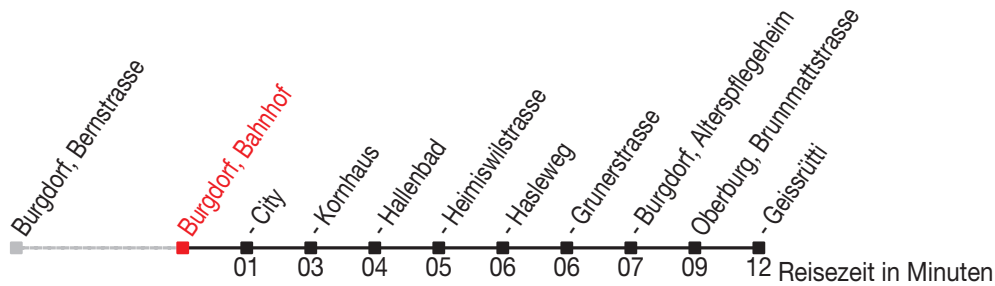

# Abfahrtszeiten ab: Burgdorf, Bahnhof

Gültig von 11.12.2011 bis 08.12.2012

### Richtung: Oberburg, Geissrütli

Sonntagsfahrplan: 1. und 2. Januar, Karfreitag, Ostermontag, Auffahrt, Pfingstmontag, 1. August, 25. und 26. Dezember

Montag - Freitag		Samstag		Sonntag	
5		5			
6	00 30	6	30		
7	00 30	7	00 30		
8	00 30	8	00 30		
9	00 30	9	00 30		
10	00 30	10	00 30		
11	00 30	11	00 30		
12	00 30	12	00 30		
13	00 30	13	00 30		
14	00 30	14	00 30		
15	00 30	15	00 30		
16	00 30	16	00 30		
17	00 30	17	00 30		
18	00 30	18			
19	00 30	19			
20		20			
21		21			
22		22			