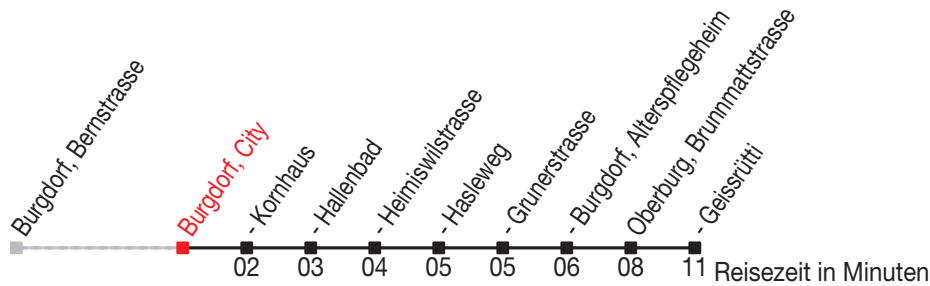

# Abfahrtszeiten ab: Burgdorf, City

Gültig von 11.12.2011 bis 08.12.2012

### Richtung: Oberburg, Geissrütli

Sonntagsfahrplan: 1. und 2. Januar, Karfreitag, Ostermontag, Auffahrt, Pfingstmontag, 1. August, 25. und 26. Dezember

Montag - Freitag		Samstag		Sonntag	
5		5			
6	01 31	6	31		
7	01 31	7	01 31		
8	01 31	8	01 31		
9	01 31	9	01 31		
10	01 31	10	01 31		
11	01 31	11	01 31		
12	01 31	12	01 31		
13	01 31	13	01 31		
14	01 31	14	01 31		
15	01 31	15	01 31		
16	01 31	16	01 31		
17	01 31	17	01 31		
18	01 31	18			
19	01 31	19			
20		20			
21		21			
22		22			