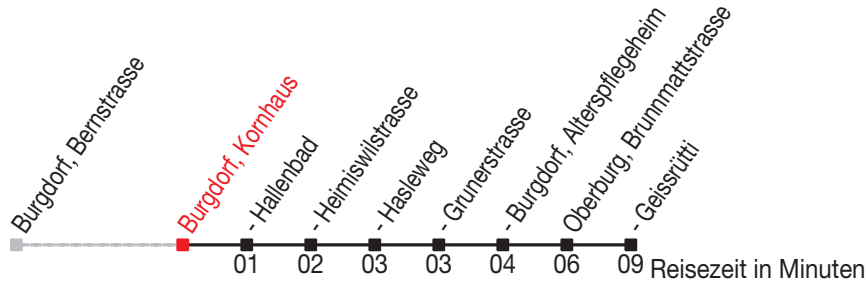

Abfahrtszeiten ab: Burgdorf, Kornhaus

Gültig von 11.12.2011 bis 08.12.2012

462

Richtung: Oberburg, Geissrütli

Sonntagsfahrplan: 1. und 2. Januar, Karfreitag, Ostermontag, Auffahrt, Pfingstmontag, 1. August, 25. und 26. Dezember

Montag - Freitag		Samstag		Sonntag	
5		5			
6	03 33	6	33		
7	03 33	7	03 33		
8	03 33	8	03 33		
9	03 33	9	03 33		
10	03 33	10	03 33		
11	03 33	11	03 33		
12	03 33	12	03 33		
13	03 33	13	03 33		
14	03 33	14	03 33		
15	03 33	15	03 33		
16	03 33	16	03 33		
17	03 33	17	03 33		
18	03 33	18			
19	03 33	19			
20		20			
21		21			
22		22			

Kein Veloselbstverlad
Kurse Richtung Burgdorf, Alterspflegeheim sonntags siehe Linie 468

Busland AG
Bucherstrasse 3
3400 Burgdorf
www.bls.ch/bus