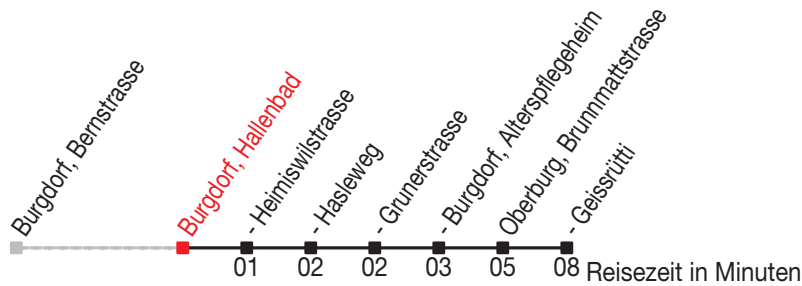

# Abfahrtszeiten ab: Burgdorf, Hallenbad

Gültig von 11.12.2011 bis 08.12.2012

### Richtung: Oberburg, Geissrütli

Sonntagsfahrplan: 1. und 2. Januar, Karfreitag, Ostermontag, Auffahrt, Pfingstmontag, 1. August, 25. und 26. Dezember

Montag - Freitag		Samstag		Sonntag	
5		5			
6	04 34	6	34		
7	04 34	7	04 34		
8	04 34	8	04 34		
9	04 34	9	04 34		
10	04 34	10	04 34		
11	04 34	11	04 34		
12	04 34	12	04 34		
13	04 34	13	04 34		
14	04 34	14	04 34		
15	04 34	15	04 34		
16	04 34	16	04 34		
17	04 34	17	04 34		
18	04 34	18			
19	04 34	19			
20		20			
21		21			
22		22			