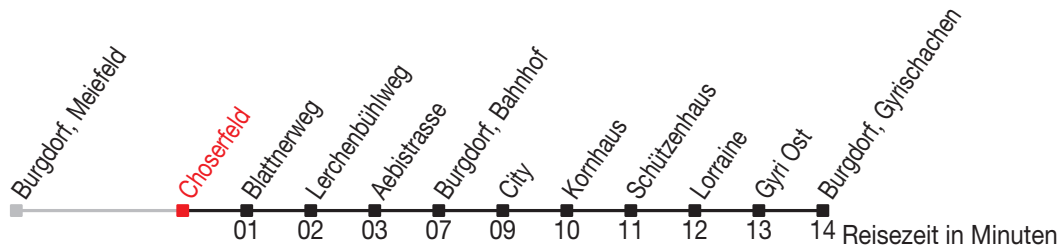

Abfahrtszeiten ab: Burgdorf, Choserfeld

Gültig von 11.12.2011 bis 08.12.2012

463

Richtung: Burgdorf, Gyrischachen

Sonntagsfahrplan: 1. und 2. Januar, Karfreitag, Ostermontag, Auffahrt, Pfingstmontag, 1. August, 25. und 26. Dezember

Montag - Freitag					Samstag			Sonntag	
5	51				5			5	
6	21	36	51		6	21	51	6	
7	06	21	36	51	7	21	51	7	
8	21	51			8	21	51	8	21
9	21	51			9	21	51	9	21
10	21	51			10	21	51	10	21
11	21	51			11	21	51	11	21
12	21	51			12	21	51	12	21
13	21	51			13	21	51	13	21
14	21	51			14	21	51	14	21
15	21	51			15	21	51	15	21
16	06	21	36	51	16	21	51	16	21
17	06	21	36	51	17	21	51 ^C	17	21
18	06	21	36 ^C	51	18	51 ^C		18	21
19	21	51 ^C			19	51 ^C		19	21 51 ^C
20	51 ^C				20	51 ^C		20	51 ^C
21	51 ^C				21	51 ^C		21	51 ^C
22	51 ^C				22	51 ^C		22	51 ^C
23	51 ^A				23	51 ^C		23	51 ^B _C