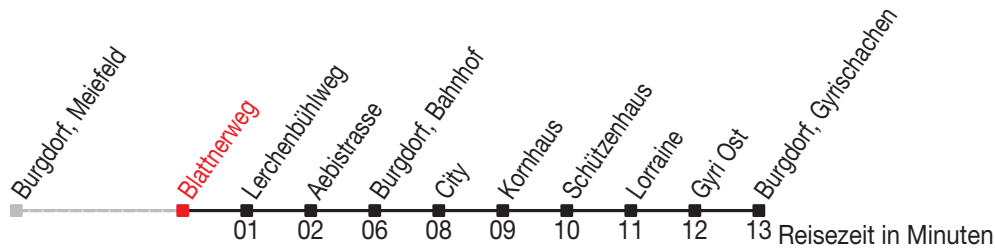

Abfahrtszeiten ab: Burgdorf, Blattnerweg

Gültig von 11.12.2011 bis 08.12.2012

463

Richtung: Burgdorf, Gyrischachen

Sonntagsfahrplan: 1. und 2. Januar, Karfreitag, Ostermontag, Auffahrt, Pfingstmontag, 1. August, 25. und 26. Dezember

Montag - Freitag					Samstag			Sonntag	
5	52				5			5	
6	22	37	52		6	22	52	6	
7	07	22	37	52	7	22	52	7	
8	22	52			8	22	52	8	22
9	22	52			9	22	52	9	22
10	22	52			10	22	52	10	22
11	22	52			11	22	52	11	22
12	22	52			12	22	52	12	22
13	22	52			13	22	52	13	22
14	22	52			14	22	52	14	22
15	22	52			15	22	52	15	22
16	07	22	37	52	16	22	52	16	22
17	07	22	37	52	17	22	52 ^C	17	22
18	07	22	37 ^C	52	18	52 ^C		18	22
19	22	52 ^C			19	52 ^C		19	22 52 ^C
20	52 ^C				20	52 ^C		20	52 ^C
21	52 ^C				21	52 ^C		21	52 ^C
22	52 ^C				22	52 ^C		22	52 ^C
23	52 ^A _C				23	52 ^C		23	52 ^B _C