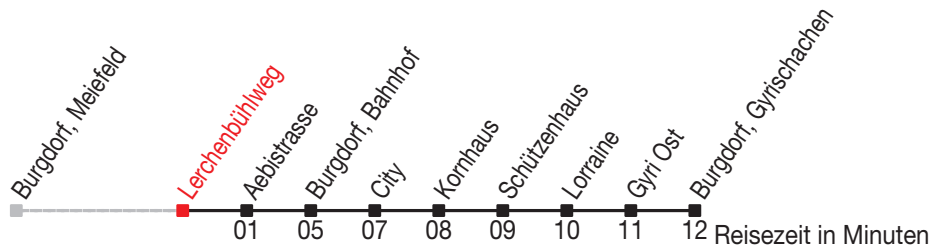

Abfahrtszeiten ab: Burgdorf, Lerchenbühlweg

Gültig von 11.12.2011 bis 08.12.2012

463

Richtung: Burgdorf, Gyrischachen

Sonntagsfahrplan: 1. und 2. Januar, Karfreitag, Ostermontag, Auffahrt, Pfingstmontag, 1. August, 25. und 26. Dezember