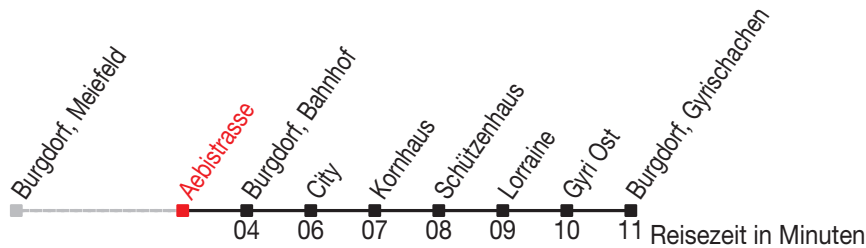

# Abfahrtszeiten ab: Burgdorf, Aebistrasse

Gültig von 11.12.2011 bis 08.12.2012

### Richtung: Burgdorf, Gyrischachen

Sonntagsfahrplan: 1. und 2. Januar, Karfreitag, Ostermontag, Auffahrt, Pfingstmontag, 1. August, 25. und 26. Dezember

Montag - Freitag					Samstag		Sonntag		
5	54				5		5		
6	24	39	54		6	24	54	6	
7	09	24	39	54	7	24	54	7	
8	24	54			8	24	54	8	24
9	24	54			9	24	54	9	24
10	24	54			10	24	54	10	24
11	24	54			11	24	54	11	24
12	24	54			12	24	54	12	24
13	24	54			13	24	54	13	24
14	24	54			14	24	54	14	24
15	24	54			15	24	54	15	24
16	09	24	39	54	16	24	54	16	24
17	09	24	39	54	17	24	54 <sup>C</sup>	17	24
18	09	24	39 <sup>C</sup>	54	18	54 <sup>C</sup>		18	24
19	24	54 <sup>C</sup>			19	54 <sup>C</sup>		19	24 54 <sup>C</sup>
20	54 <sup>C</sup>				20	54 <sup>C</sup>		20	54 <sup>C</sup>
21	54 <sup>C</sup>				21	54 <sup>C</sup>		21	54 <sup>C</sup>
22	54 <sup>C</sup>				22	54 <sup>C</sup>		22	54 <sup>C</sup>
23	54 <sup>A</sup> <sub>C</sub>				23	54 <sup>C</sup>		23	54 <sup>B</sup> <sub>C</sub>