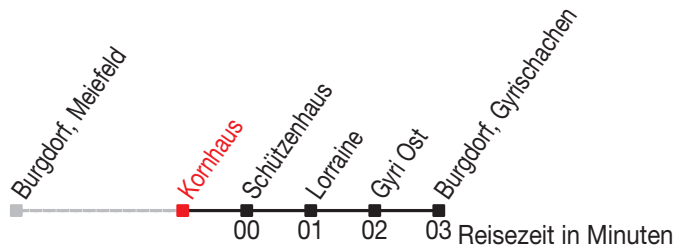

Abfahrtszeiten ab: Burgdorf, Kornhaus

Gültig von 11.12.2011 bis 08.12.2012

463

Richtung: Burgdorf, Gyrischachen

Sonntagsfahrplan: 1. und 2. Januar, Karfreitag, Ostermontag, Auffahrt, Pfingstmontag, 1. August, 25. und 26. Dezember

Montag - Freitag	
5	
6	01 31 47
7	01 16 31 47
8	01 31
9	01 31
10	01 31
11	01 31
12	01 31
13	01 31
14	01 31
15	01 31 47
16	01 16 31 47
17	01 16 31 47
18	01 16 31
19	01 31
20	16
21	16
22	16
23	16
0	16 ^A