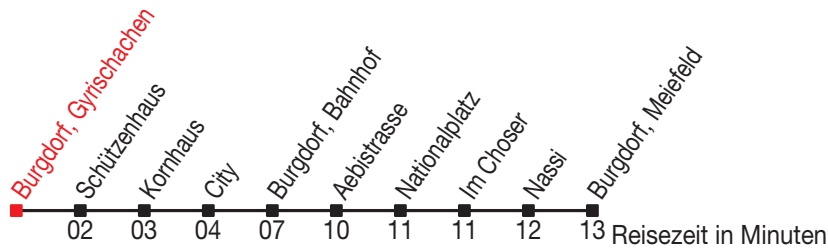

463

Richtung: Burgdorf, Meiefeld