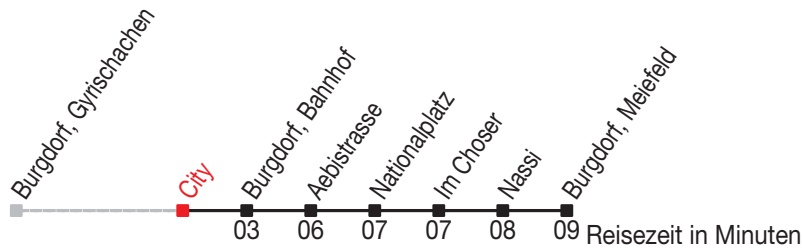

Abfahrtszeiten ab: Burgdorf, City

Gültig von 11.12.2011 bis 08.12.2012

463

Richtung: Burgdorf, Meiefeld

Sonntagsfahrplan: 1. und 2. Januar, Karfreitag, Ostermontag, Auffahrt, Pfingstmontag, 1. August, 25. und 26. Dezember