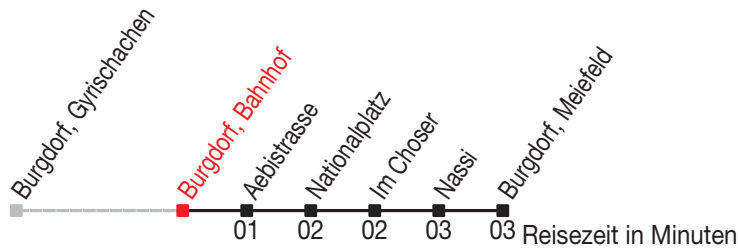

Abfahrtszeiten ab: Burgdorf, Bahnhof

Gültig von 11.12.2011 bis 08.12.2012

463

Richtung: Burgdorf, Meiefeld

Sonntagsfahrplan: 1. und 2. Januar, Karfreitag, Ostermontag, Auffahrt, Pfingstmontag, 1. August, 25. und 26. Dezember

Montag - Freitag				
5	46			
6	15	30	46	
7	00	15	30	46
8	15	46		
9	15	46		
10	15	46		
11	15	46		
12	15	46		
13	15	46		
14	15	46		
15	15	46		
16	00	15	30	46
17	00	15	30	46
18	00	15	30	46
19	15	46		
20	46			
21	46			
22	46			
23	46 ^A			