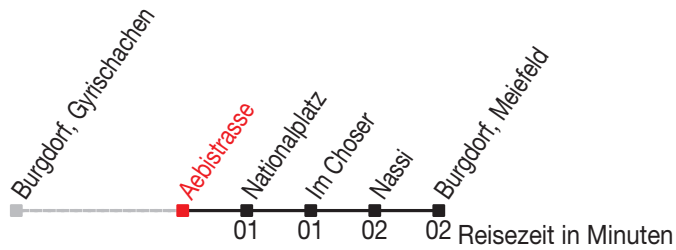

Abfahrtszeiten ab: Burgdorf, Aebistrasse

Gültig von 11.12.2011 bis 08.12.2012

463

Richtung: Burgdorf, Meiefeld

Sonntagsfahrplan: 1. und 2. Januar, Karfreitag, Ostermontag, Auffahrt, Pfingstmontag, 1. August, 25. und 26. Dezember