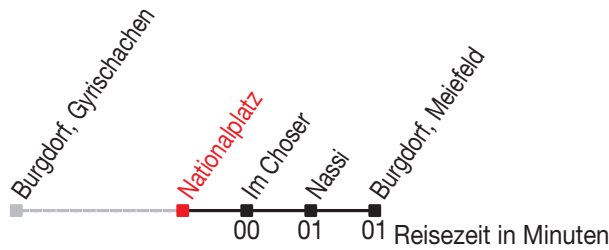

Abfahrtszeiten ab: Burgdorf, Nationalplatz

Gültig von 11.12.2011 bis 08.12.2012

463

Richtung: Burgdorf, Meiefeld

Sonntagsfahrplan: 1. und 2. Januar, Karfreitag, Ostermontag, Auffahrt, Pfingstmontag, 1. August, 25. und 26. Dezember

Montag - Freitag					Samstag			Sonntag		
5	48				5			5		
6	17	32	48		6	17	48	6		
7	02	17	32	48	7	17	48	7		
8	17	48			8	17	48	8	17	
9	17	48			9	17	48	9	17	
10	17	48			10	17	48	10	17	
11	17	48			11	17	48	11	17	
12	17	48			12	17	48	12	17	
13	17	48			13	17	48	13	17	
14	17	48			14	17	48	14	17	
15	17	48			15	17	48	15	17	
16	02	17	32	48	16	17	48	16	17	
17	02	17	32	48	17	17	48	17	17	
18	02	17	32	48	18	48		18	17	
19	17	48			19	48		19	17	48
20	48				20	48		20	48	
21	48				21	48		21	48	
22	48				22	48		22	48	
23	48 ^A				23	48		23	48 ^B	