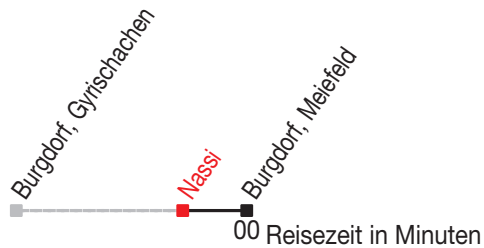

Abfahrtszeiten ab: Burgdorf, Nassi

Gültig von 11.12.2011 bis 08.12.2012

463

Richtung: Burgdorf, Meiefeld - Bahnhof

Sonntagsfahrplan: 1. und 2. Januar, Karfreitag, Ostermontag, Auffahrt, Pfingstmontag, 1. August, 25. und 26. Dezember

Montag - Freitag					Samstag			Sonntag		
5	49				5			5		
6	18	33	49		6	18	49	6		
7	03	18	33	49	7	18	49	7		
8	18	49			8	18	49	8	18	
9	18	49			9	18	49	9	18	
10	18	49			10	18	49	10	18	
11	18	49			11	18	49	11	18	
12	18	49			12	18	49	12	18	
13	18	49			13	18	49	13	18	
14	18	49			14	18	49	14	18	
15	18	49			15	18	49	15	18	
16	03	18	33	49	16	18	49	16	18	
17	03	18	33	49	17	18	49	17	18	
18	03	18	33	49	18	49		18	18	
19	18	49			19	49		19	18	49
20	49				20	49		20	49	
21	49				21	49		21	49	
22	49				22	49		22	49	
23	49 ^A				23	49		23	49 ^B	