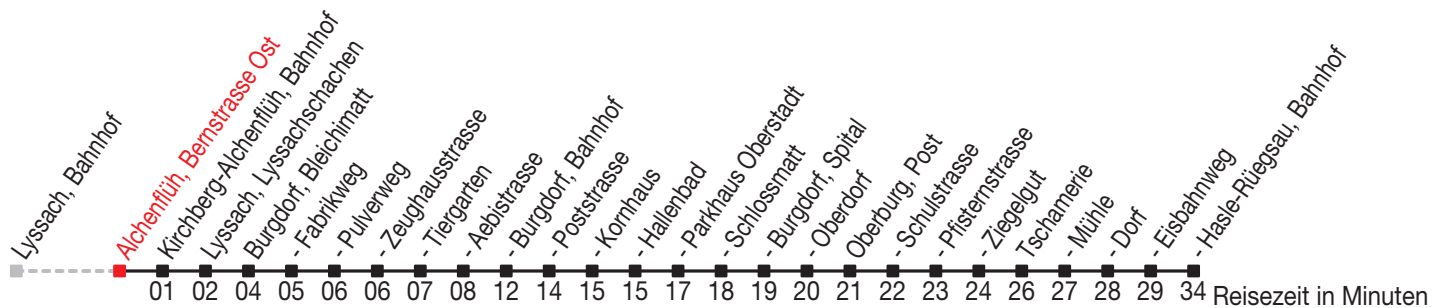

Abfahrtszeiten ab: Alchenflüh, Bernstrasse Ost

Gültig von 11.12.2011 bis 08.12.2012

465

Richtung: Hasle-Rüegsau, Bahnhof

Sonntagsfahrplan: 1. und 2. Januar, Karfreitag, Ostermontag, Auffahrt, Pfingstmontag, 1. August, 25. und 26. Dezember

Montag - Freitag		Samstag		Sonntag	
5		5			
6	16 46	6	16 46		
7	16 46	7	16 46		
8	16 ^D 31 ^B 46 ^D	8	16 ^D 31 ^B 46 ^D		
9	01 ^B 16 ^D 31 ^B 46 ^D	9	01 ^B 16 ^D 31 ^B 46 ^D		
10	01 ^B 16 ^D 31 ^B 46 ^D	10	01 ^B 16 ^D 31 ^B 46 ^D		
11	01 ^B 16 31 ^B 46	11	01 ^B 16 31 ^B 46		
12	01 ^B 16 31 ^B 46	12	01 ^B 16 31 ^B 46		
13	01 ^B 16 31 ^B 46 ^D	13	01 ^B 16 31 ^B 46 ^D		
14	01 ^B 16 ^D 31 ^B 46 ^D	14	01 ^B 16 ^D 31 ^B 46 ^D		
15	01 ^B 16 31 ^B 46	15	01 ^B 16 31 ^B 46		
16	01 ^C 16 31 ^C 46	16	01 ^B 16 31 ^B 46		
17	01 ^C 16 31 ^C 46	17	01 ^B 16 31 ^B 46 ^C		
18	01 ^C 16 31 ^C 46	18	01 ^B 16 ^C 31 ^B		
19	01 ^B 16 31 ^B 46 ^B	19			
20	01 ^B 16 ^B 31 ^B 46 ^B	20			
21	01 ^B 16 ^A _B 31 ^A _B 46 ^A _B	21			
22	01 ^A _B 31 ^A _B	22			