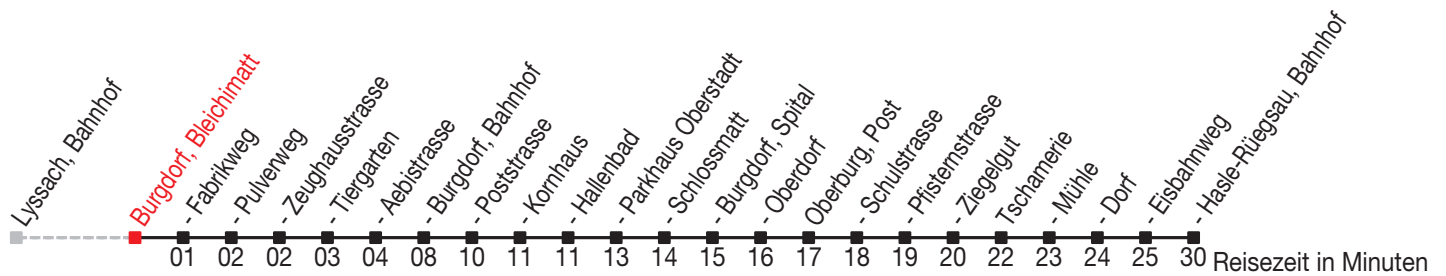

Abfahrtszeiten ab: Burgdorf, Bleichimatt

Gültig von 11.12.2011 bis 08.12.2012

465

Richtung: Hasle-Rüegsau, Bahnhof

Sonntagsfahrplan: 1. und 2. Januar, Karfreitag, Ostermontag, Auffahrt, Pfingstmontag, 1. August, 25. und 26. Dezember

Montag - Freitag		Samstag		Sonntag	
5		5			
6	20 50	6	20 50		
7	20 50	7	20 50		
8	20 ^D 35 ^B 50 ^D	8	20 ^D 35 ^B 50 ^D		
9	05 ^B 20 ^D 35 ^B 50 ^D	9	05 ^B 20 ^D 35 ^B 50 ^D		
10	05 ^B 20 ^D 35 ^B 50 ^D	10	05 ^B 20 ^D 35 ^B 50 ^D		
11	05 ^B 20 35 ^B 50	11	05 ^B 20 35 ^B 50		
12	05 ^B 20 35 ^B 50	12	05 ^B 20 35 ^B 50		
13	05 ^B 20 35 ^B 50 ^D	13	05 ^B 20 35 ^B 50 ^D		
14	05 ^B 20 ^D 35 ^B 50 ^D	14	05 ^B 20 ^D 35 ^B 50 ^D		
15	05 ^B 20 35 ^B 50	15	05 ^B 20 35 ^B 50		
16	05 ^C 20 35 ^C 50	16	05 ^B 20 35 ^B 50		
17	05 ^C 20 35 ^C 50	17	05 ^B 20 35 ^B 50 ^C		
18	05 ^C 20 35 ^C 50	18	05 ^B 20 ^C 35 ^B		
19	05 ^B 20 35 ^B 50 ^B	19			
20	05 ^B 20 ^B 35 ^B 50 ^B	20			
21	05 ^B 20 ^A _B 35 ^A _B 50 ^A _B	21			
22	05 ^A _B 35 ^A _B	22			