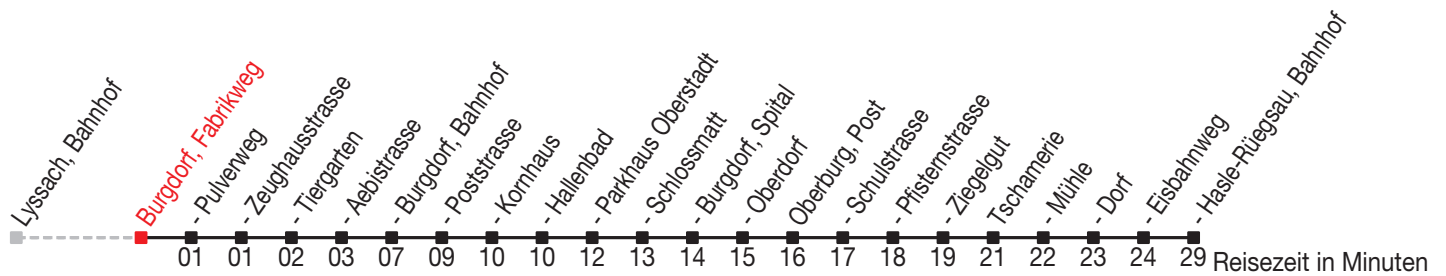

Abfahrtszeiten ab: Burgdorf, Fabrikweg

Gültig von 11.12.2011 bis 08.12.2012

465

Richtung: Hasle-Rüegsau, Bahnhof

Sonntagsfahrplan: 1. und 2. Januar, Karfreitag, Ostermontag, Auffahrt, Pfingstmontag, 1. August, 25. und 26. Dezember

Montag - Freitag		Samstag		Sonntag	
5		5			
6	21 51	6	21 51		
7	21 51	7	21 51		
8	21 ^D 36 ^B 51 ^D	8	21 ^D 36 ^B 51 ^D		
9	06 ^B 21 ^D 36 ^B 51 ^D	9	06 ^B 21 ^D 36 ^B 51 ^D		
10	06 ^B 21 ^D 36 ^B 51 ^D	10	06 ^B 21 ^D 36 ^B 51 ^D		
11	06 ^B 21 36 ^B 51	11	06 ^B 21 36 ^B 51		
12	06 ^B 21 36 ^B 51	12	06 ^B 21 36 ^B 51		
13	06 ^B 21 36 ^B 51 ^D	13	06 ^B 21 36 ^B 51 ^D		
14	06 ^B 21 ^D 36 ^B 51 ^D	14	06 ^B 21 ^D 36 ^B 51 ^D		
15	06 ^B 21 36 ^B 51	15	06 ^B 21 36 ^B 51		
16	06 ^C 21 36 ^C 51	16	06 ^B 21 36 ^B 51		
17	06 ^C 21 36 ^C 51	17	06 ^B 21 36 ^B 51 ^C		
18	06 ^C 21 36 ^C 51	18	06 ^B 21 ^C 36 ^B		
19	06 ^B 21 36 ^B 51 ^B	19			
20	06 ^B 21 ^B 36 ^B 51 ^B	20			
21	06 ^B 21 ^A _B 36 ^A _B 51 ^A _B	21			
22	06 ^A _B 36 ^A _B	22			