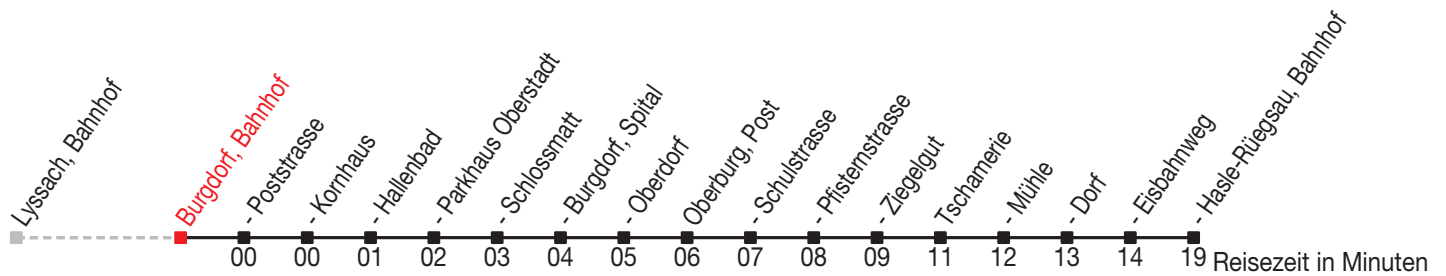

# Abfahrtszeiten ab: Burgdorf, Bahnhof

Gültig von 11.12.2011 bis 08.12.2012

### Richtung: Hasle-Rüegsau, Bahnhof

Sonntagsfahrplan: 1. und 2. Januar, Karfreitag, Ostermontag, Auffahrt, Pfingstmontag, 1. August, 25. und 26. Dezember

Montag - Freitag		Samstag		Sonntag	
5	46	5		5	
6	00 15 <sup>C</sup> 30 46 <sup>C</sup>	6	00 30	6	
7	00 15 <sup>C</sup> 30 46 <sup>C</sup>	7	00 30	7	
8	00 30 <sup>D</sup>	8	00 30 <sup>D</sup>	8	15 <sup>D</sup> 46 <sup>C</sup>
9	00 <sup>D</sup> 30 <sup>D</sup>	9	00 <sup>D</sup> 30 <sup>D</sup>	9	15 <sup>D</sup> 46 <sup>C</sup>
10	00 <sup>D</sup> 30 <sup>D</sup>	10	00 <sup>D</sup> 30 <sup>D</sup>	10	15 <sup>D</sup> 46 <sup>C</sup>
11	00 <sup>D</sup> 30	11	00 <sup>D</sup> 30	11	15 <sup>D</sup> 46 <sup>C</sup>
12	00 30	12	00 30	12	15 <sup>D</sup> 46 <sup>C</sup>
13	00 30	13	00 30	13	15 <sup>D</sup> 46 <sup>C</sup>
14	00 <sup>D</sup> 30 <sup>D</sup>	14	00 <sup>D</sup> 30 <sup>D</sup>	14	15 <sup>D</sup> 46 <sup>C</sup>
15	00 <sup>D</sup> 30	15	00 <sup>D</sup> 30	15	15 <sup>D</sup> 46 <sup>C</sup>
16	00 15 <sup>C</sup> 30 46 <sup>C</sup>	16	00 30	16	15 <sup>D</sup> 46 <sup>C</sup>
17	00 15 <sup>C</sup> 30 46 <sup>C</sup>	17	00 30	17	15 <sup>D</sup> 46 <sup>C</sup>
18	00 15 <sup>C</sup> 30 46 <sup>C</sup>	18	00 <sup>C</sup> 30 <sup>C</sup>	18	15 <sup>D</sup> 46 <sup>C</sup>
19	00 30	19	30 <sup>C</sup>	19	15 <sup>D</sup> 46 <sup>C</sup>
20	00 <sup>C</sup> 30 <sup>C</sup>	20	30 <sup>C</sup>	20	30 <sup>C</sup>
21	30 <sup>C</sup>	21	30 <sup>C</sup>	21	30 <sup>C</sup>
22	30 <sup>C</sup>	22	30 <sup>C</sup>	22	30 <sup>C</sup>
23	30 <sup>C</sup>	23	30 <sup>C</sup>	23	30 <sup>C</sup>
0	30 <sup>A</sup> <sub>C</sub>	0	30 <sup>C</sup>	0	30 <sup>B</sup> <sub>C</sub>

Kein Veloselbstverlad

**A**=Verkehrt nur an Freitagen

**C**=bis Burgdorf, Spital

**D**=bis Tschamerie

**B**=Verkehrt am 6. April

Busland AG  
Bucherstrasse 3  
3400 Burgdorf  
www.bls.ch/bus