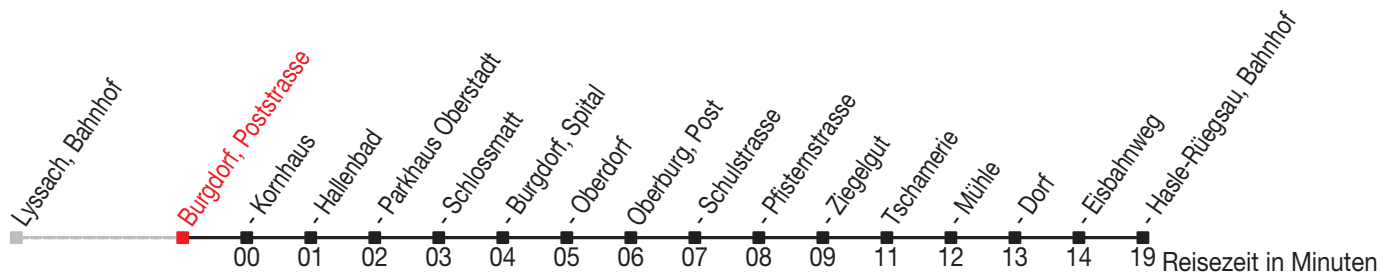

Abfahrtszeiten ab: Burgdorf, Poststrasse

Gültig von 11.12.2011 bis 08.12.2012

465

Richtung: Hasle-Rüegsau, Bahnhof

Sonntagsfahrplan: 1. und 2. Januar, Karfreitag, Ostermontag, Auffahrt, Pfingstmontag, 1. August, 25. und 26. Dezember

Montag - Freitag		Samstag		Sonntag	
5	46	5		5	
6	00 15 ^C 30 46 ^C	6	00 30	6	
7	00 15 ^C 30 46 ^C	7	00 30	7	
8	00 30 ^D	8	00 30 ^D	8	15 ^D 46 ^C
9	00 ^D 30 ^D	9	00 ^D 30 ^D	9	15 ^D 46 ^C
10	00 ^D 30 ^D	10	00 ^D 30 ^D	10	15 ^D 46 ^C
11	00 ^D 30	11	00 ^D 30	11	15 ^D 46 ^C
12	00 30	12	00 30	12	15 ^D 46 ^C
13	00 30	13	00 30	13	15 ^D 46 ^C
14	00 ^D 30 ^D	14	00 ^D 30 ^D	14	15 ^D 46 ^C
15	00 ^D 30	15	00 ^D 30	15	15 ^D 46 ^C
16	00 15 ^C 30 46 ^C	16	00 30	16	15 ^D 46 ^C
17	00 15 ^C 30 46 ^C	17	00 30	17	15 ^D 46 ^C
18	00 15 ^C 30 46 ^C	18	00 ^C 30 ^C	18	15 ^D 46 ^C
19	00 30	19	30 ^C	19	15 ^D 46 ^C
20	00 ^C 30 ^C	20	30 ^C	20	30 ^C
21	30 ^C	21	30 ^C	21	30 ^C
22	30 ^C	22	30 ^C	22	30 ^C
23	30 ^C	23	30 ^C	23	30 ^C
0	30 ^A _C	0	30 ^C	0	30 ^B _C