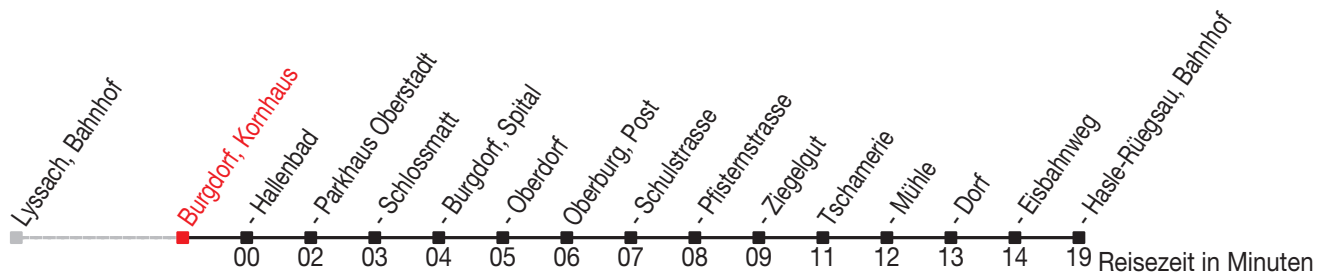

Abfahrtszeiten ab: Burgdorf, Kornhaus

Gültig von 11.12.2011 bis 08.12.2012

465

Richtung: Hasle-Rüegsau, Bahnhof

Sonntagsfahrplan: 1. und 2. Januar, Karfreitag, Ostermontag, Auffahrt, Pfingstmontag, 1. August, 25. und 26. Dezember