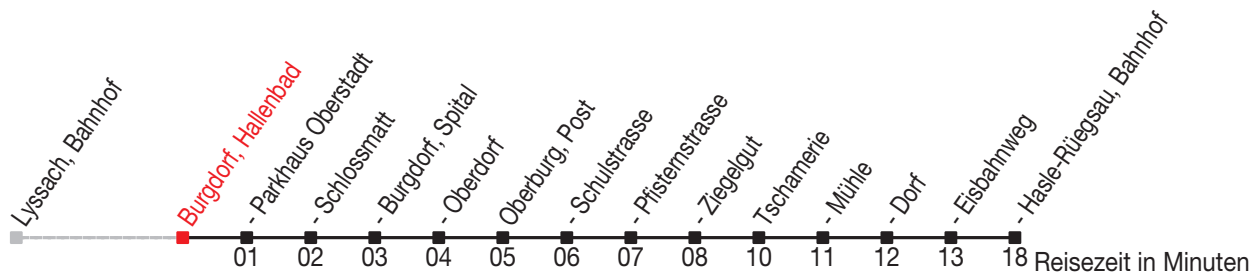

Abfahrtszeiten ab: Burgdorf, Hallenbad

Gültig von 11.12.2011 bis 08.12.2012

465

Richtung: Hasle-Rüegsau, Bahnhof

Sonntagsfahrplan: 1. und 2. Januar, Karfreitag, Ostermontag, Auffahrt, Pfingstmontag, 1. August, 25. und 26. Dezember

Montag - Freitag					Samstag					Sonntag				
5		47			5					5				
6	02	17 ^C	31	47 ^C	6	02	31			6				
7	01	17 ^C	31	47 ^C	7	01	31			7				
8	01	31 ^D			8	01	31 ^D			8	17 ^D	47 ^C		
9	01 ^D	31 ^D			9	01 ^D	31 ^D			9	17 ^D	47 ^C		
10	01 ^D	31 ^D			10	01 ^D	31 ^D			10	17 ^D	47 ^C		
11	01 ^D	31			11	01 ^D	31			11	17 ^D	47 ^C		
12	01	31			12	01	31			12	17 ^D	47 ^C		
13	01	31			13	01	31			13	17 ^D	47 ^C		
14	01 ^D	31 ^D			14	01 ^D	31 ^D			14	17 ^D	47 ^C		
15	01 ^D	31			15	01 ^D	31			15	17 ^D	47 ^C		
16	01	17 ^C	31	47 ^C	16	01	31			16	17 ^D	47 ^C		
17	01	17 ^C	31	47 ^C	17	01	31			17	17 ^D	47 ^C		
18	01	17 ^C	31	47 ^C	18	01 ^C	31 ^C			18	17 ^D	47 ^C		
19	01	31			19	31 ^C				19	17 ^D	47 ^C		
20	01 ^C	31 ^C			20	31 ^C				20	31 ^C			
21	31 ^C				21	31 ^C				21	31 ^C			
22	31 ^C				22	31 ^C				22	31 ^C			
23	31 ^C				23	31 ^C				23	31 ^C			
0	31 ^A				0	31 ^C				0	31 ^B			