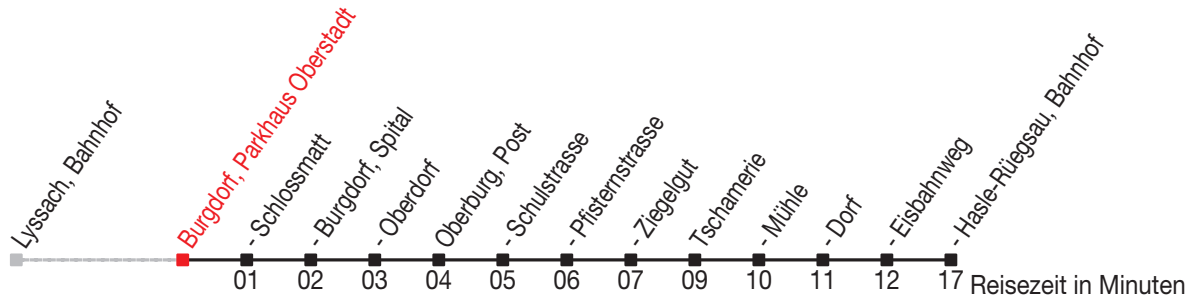

Abfahrtszeiten ab: Burgdorf, Parkhaus Oberstadt

Gültig von 11.12.2011 bis 08.12.2012

465

Richtung: Hasle-Rüegsau, Bahnhof

Sonntagsfahrplan: 1. und 2. Januar, Karfreitag, Ostermontag, Auffahrt, Pfingstmontag, 1. August, 25. und 26. Dezember

Montag - Freitag					Samstag			Sonntag		
5	48				5			5		
6	03	18 ^C	33	48 ^C	6	03	33	6		
7	03	18 ^C	33	48 ^C	7	03	33	7		
8	03	33 ^D			8	03	33 ^D	8	18 ^D	48 ^C
9	03 ^D	33 ^D			9	03 ^D	33 ^D	9	18 ^D	48 ^C
10	03 ^D	33 ^D			10	03 ^D	33 ^D	10	18 ^D	48 ^C
11	03 ^D	33			11	03 ^D	33	11	18 ^D	48 ^C
12	03	33			12	03	33	12	18 ^D	48 ^C
13	03	33			13	03	33	13	18 ^D	48 ^C
14	03 ^D	33 ^D			14	03 ^D	33 ^D	14	18 ^D	48 ^C
15	03 ^D	33			15	03 ^D	33	15	18 ^D	48 ^C
16	03	18 ^C	33	48 ^C	16	03	33	16	18 ^D	48 ^C
17	03	18 ^C	33	48 ^C	17	03	33	17	18 ^D	48 ^C
18	03	18 ^C	33	48 ^C	18	03 ^C	33 ^C	18	18 ^D	48 ^C
19	03	33			19	33 ^C		19	18 ^D	48 ^C
20	03 ^C	33 ^C			20	33 ^C		20	33 ^C	
21	33 ^C				21	33 ^C		21	33 ^C	
22	33 ^C				22	33 ^C		22	33 ^C	
23	33 ^C				23	33 ^C		23	33 ^C	
0	33 ^A				0	33 ^C		0	33 ^B	33 ^C