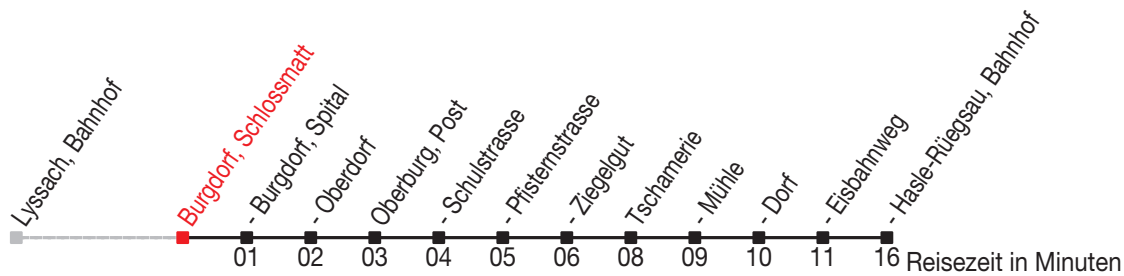

# Abfahrtszeiten ab: Burgdorf, Schlossmatt

Gültig von 11.12.2011 bis 08.12.2012

### Richtung: Hasle-Rüegsau, Bahnhof

Sonntagsfahrplan: 1. und 2. Januar, Karfreitag, Ostermontag, Auffahrt, Pfingstmontag, 1. August, 25. und 26. Dezember

Montag - Freitag		Samstag		Sonntag	
5	49	5		5	
6	04 19 <sup>C</sup> 34 49 <sup>C</sup>	6	04 34	6	
7	04 19 <sup>C</sup> 34 49 <sup>C</sup>	7	04 34	7	
8	04 34 <sup>D</sup>	8	04 34 <sup>D</sup>	8	19 <sup>D</sup> 49 <sup>C</sup>
9	04 <sup>D</sup> 34 <sup>D</sup>	9	04 <sup>D</sup> 34 <sup>D</sup>	9	19 <sup>D</sup> 49 <sup>C</sup>
10	04 <sup>D</sup> 34 <sup>D</sup>	10	04 <sup>D</sup> 34 <sup>D</sup>	10	19 <sup>D</sup> 49 <sup>C</sup>
11	04 <sup>D</sup> 34	11	04 <sup>D</sup> 34	11	19 <sup>D</sup> 49 <sup>C</sup>
12	04 34	12	04 34	12	19 <sup>D</sup> 49 <sup>C</sup>
13	04 34	13	04 34	13	19 <sup>D</sup> 49 <sup>C</sup>
14	04 <sup>D</sup> 34 <sup>D</sup>	14	04 <sup>D</sup> 34 <sup>D</sup>	14	19 <sup>D</sup> 49 <sup>C</sup>
15	04 <sup>D</sup> 34	15	04 <sup>D</sup> 34	15	19 <sup>D</sup> 49 <sup>C</sup>
16	04 19 <sup>C</sup> 34 49 <sup>C</sup>	16	04 34	16	19 <sup>D</sup> 49 <sup>C</sup>
17	04 19 <sup>C</sup> 34 49 <sup>C</sup>	17	04 34	17	19 <sup>D</sup> 49 <sup>C</sup>
18	04 19 <sup>C</sup> 34 49 <sup>C</sup>	18	04 <sup>C</sup> 34 <sup>C</sup>	18	19 <sup>D</sup> 49 <sup>C</sup>
19	04 34	19	34 <sup>C</sup>	19	19 <sup>D</sup> 49 <sup>C</sup>
20	04 <sup>C</sup> 34 <sup>C</sup>	20	34 <sup>C</sup>	20	34 <sup>C</sup>
21	34 <sup>C</sup>	21	34 <sup>C</sup>	21	34 <sup>C</sup>
22	34 <sup>C</sup>	22	34 <sup>C</sup>	22	34 <sup>C</sup>
23	34 <sup>C</sup>	23	34 <sup>C</sup>	23	34 <sup>C</sup>
0	34 <sup>A</sup> <sub>C</sub>	0	34 <sup>C</sup>	0	34 <sup>B</sup> <sub>C</sub>