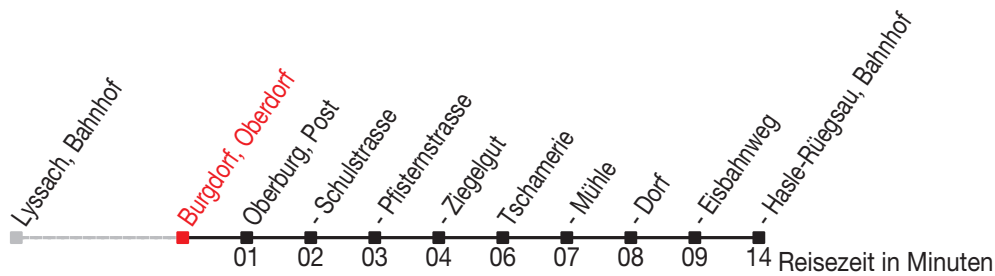

Abfahrtszeiten ab: Burgdorf, Oberdorf

Gültig von 11.12.2011 bis 08.12.2012

465

Richtung: Hasle-Rüegsau, Bahnhof

Sonntagsfahrplan: 1. und 2. Januar, Karfreitag, Ostermontag, Auffahrt, Pfingstmontag, 1. August, 25. und 26. Dezember

| Montag - Freitag | | Samstag | | Sonntag | |
|------------------|---------------------------------|---------|---------------------------------|---------|-----------------|
| 5 | 51 | 5 | | 5 | |
| 6 | 06 36 | 6 | 06 36 | 6 | |
| 7 | 06 36 | 7 | 06 36 | 7 | |
| 8 | 06 36 ^A | 8 | 06 36 ^A | 8 | 21 ^A |
| 9 | 06 ^A 36 ^A | 9 | 06 ^A 36 ^A | 9 | 21 ^A |
| 10 | 06 ^A 36 ^A | 10 | 06 ^A 36 ^A | 10 | 21 ^A |
| 11 | 06 ^A 36 | 11 | 06 ^A 36 | 11 | 21 ^A |
| 12 | 06 36 | 12 | 06 36 | 12 | 21 ^A |
| 13 | 06 36 | 13 | 06 36 | 13 | 21 ^A |
| 14 | 06 ^A 36 ^A | 14 | 06 ^A 36 ^A | 14 | 21 ^A |
| 15 | 06 ^A 36 | 15 | 06 ^A 36 | 15 | 21 ^A |
| 16 | 06 36 | 16 | 06 36 | 16 | 21 ^A |
| 17 | 06 36 | 17 | 06 36 | 17 | 21 ^A |
| 18 | 06 36 | 18 | | 18 | 21 ^A |
| 19 | 06 36 | 19 | | 19 | 21 ^A |
| 20 | | 20 | | 20 | |
| 21 | | 21 | | 21 | |
| 22 | | 22 | | 22 | |