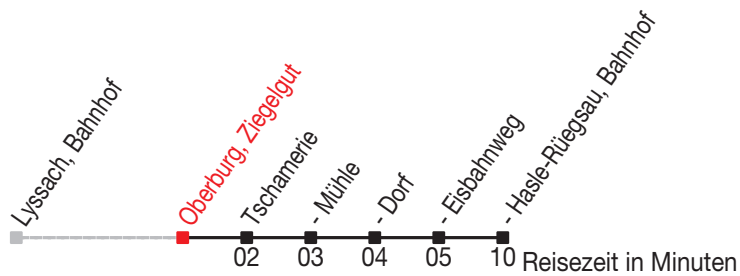

465

Richtung: Hasle-Rüegsau, Bahnhof