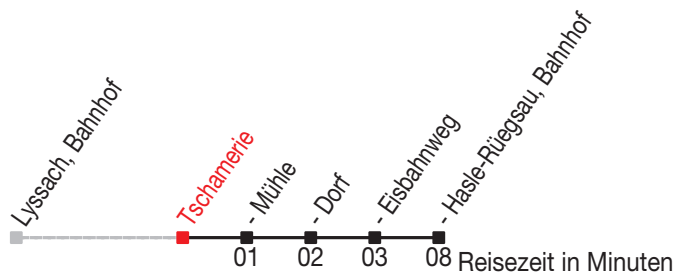

Abfahrtszeiten ab: Tschamerie

Gültig von 11.12.2011 bis 08.12.2012

465

Richtung: Hasle-Rüegsau, Bahnhof

Sonntagsfahrplan: 1. und 2. Januar, Karfreitag, Ostermontag, Auffahrt, Pfingstmontag, 1. August, 25. und 26. Dezember