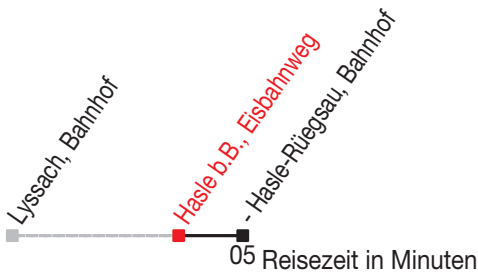

Abfahrtszeiten ab: Hasle b.B., Eisbahnweg

Gültig von 11.12.2011 bis 08.12.2012

465

Richtung: Hasle-Rüegsau, Bahnhof

Sonntagsfahrplan: 1. und 2. Januar, Karfreitag, Ostermontag, Auffahrt, Pfingstmontag, 1. August, 25. und 26. Dezember