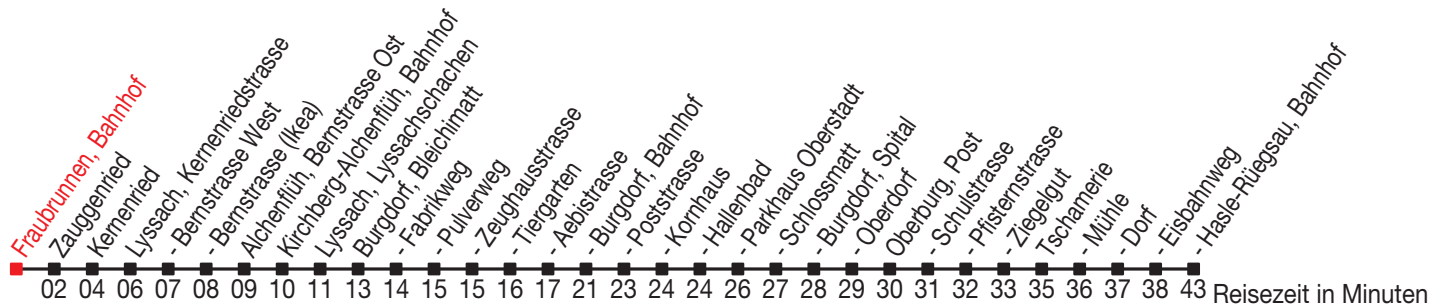

Abfahrtszeiten ab: Fraubrunnen, Bahnhof

Gültig von 11.12.2011 bis 08.12.2012

465

Richtung: Hasle-Rüegsau, Bahnhof

Sonntagsfahrplan: 1. und 2. Januar, Karfreitag, Ostermontag, Auffahrt, Pfingstmontag, 1. August, 25. und 26. Dezember