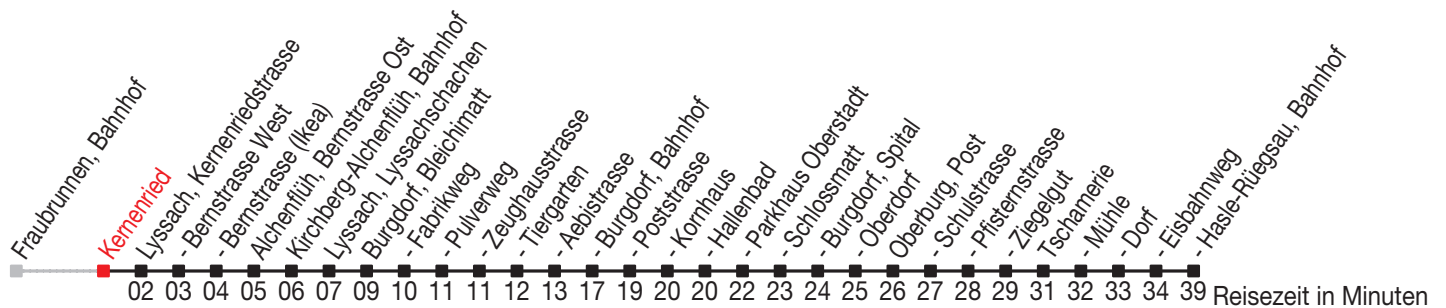

Abfahrtszeiten ab: Kernenried

Gültig von 11.12.2011 bis 08.12.2012

465

Richtung: Hasle-Rüegsau, Bahnhof

Sonntagsfahrplan: 1. und 2. Januar, Karfreitag, Ostermontag, Auffahrt, Pfingstmontag, 1. August, 25. und 26. Dezember

Montag - Freitag		Samstag		Sonntag	
5		5			
6	41	6	41		
7	41	7	41		
8	41 ^C	8	41 ^C		
9		9			
10		10			
11	41	11	41		
12	41	12	41		
13	41 ^C	13	41 ^C		
14		14			
15		15			
16	41	16	41		
17	41	17	41 ^B		
18	41	18			
19	41 ^A	19			
20		20			
21		21			
22		22			