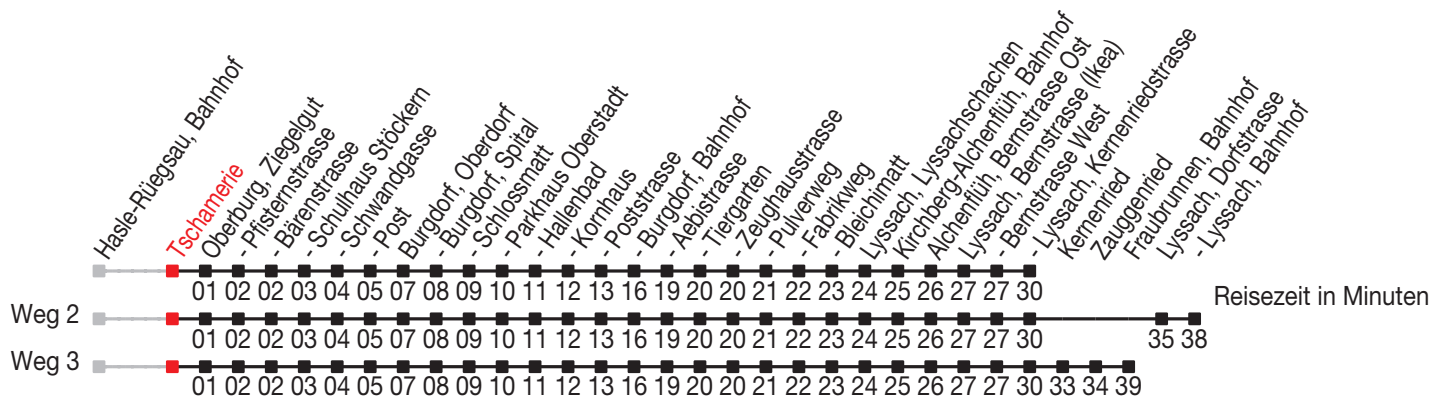

Abfahrtszeiten ab: Tschamerie

Gültig von 11.12.2011 bis 08.12.2012

465

Richtung: Lyssach, Kernenriedstrasse

Sonntagsfahrplan: 1. und 2. Januar, Karfreitag, Ostermontag, Auffahrt, Pfingstmontag, 1. August, 25. und 26. Dezember

Montag - Freitag		Samstag		Sonntag	
5	42 ^C	5		5	
6	12 ^A 42 ^B	6	12 ^A 42 ^B	6	
7	12 ^A 42 ^B 57	7	12 ^A 42 ^B 57	7	
8	27 57	8	27 57	8	27 ^C
9	27 57	9	27 57	9	27 ^C
10	27 57	10	27 57	10	27 ^C
11	27 57	11	27 57	11	27 ^C
12	27 57	12	27 57	12	27 ^C
13	27 57	13	27 57	13	27 ^C
14	27 57	14	27 57	14	27 ^C
15	27 57	15	27 57	15	27 ^C
16	27 57	16	27 57	16	27 ^C
17	27 57	17	27	17	27 ^C
18	27 57	18		18	27 ^C
19	27	19		19	27 ^C
20		20		20	
21		21		21	