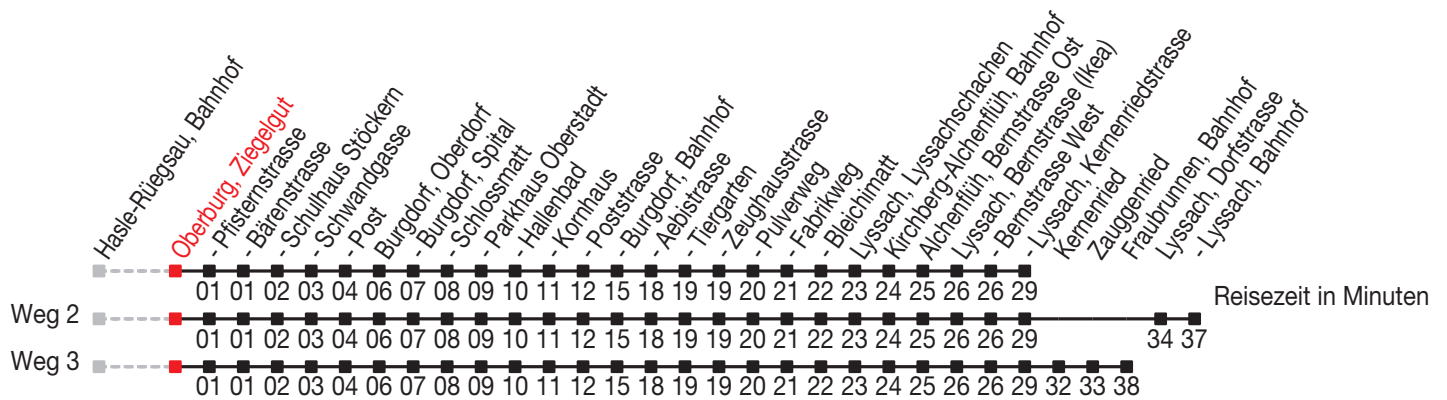

Abfahrtszeiten ab: Oberburg, Ziegelgut

Gültig von 11.12.2011 bis 08.12.2012

465

Richtung: Lyssach, Kernenriedstrasse

Sonntagsfahrplan: 1. und 2. Januar, Karfreitag, Ostermontag, Auffahrt, Pfingstmontag, 1. August, 25. und 26. Dezember

Montag - Freitag	
5	43 ^C
6	13 ^A 43 ^B
7	13 ^A 43 ^B 58
8	28 58
9	28 58
10	28 58
11	28 58
12	28 58
13	28 58
14	28 58
15	28 58
16	28 58
17	28 58
18	28 58
19	28
20	
21	

Samstag	
5	
6	13 ^A 43 ^B
7	13 ^A 43 ^B 58
8	28 58
9	28 58
10	28 58
11	28 58
12	28 58
13	28 58
14	28 58
15	28 58
16	28 58
17	28
18	
19	
20	
21	

Sonntag	
5	
6	
7	
8	28 ^C
9	28 ^C
10	28 ^C
11	28 ^C
12	28 ^C
13	28 ^C
14	28 ^C
15	28 ^C
16	28 ^C
17	28 ^C
18	28 ^C
19	28 ^C
20	
21	

Kein Veloselbstverlad

A=fährt Weg 2 B=fährt Weg 3 C=bis Burgdorf, Bahnhof