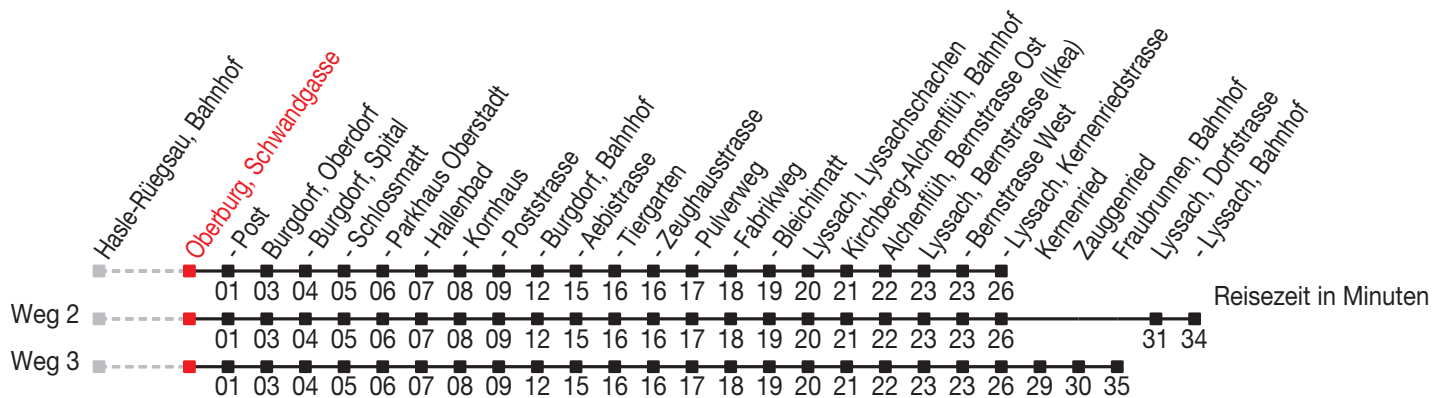

Abfahrtszeiten ab: Oberburg, Schwandgasse

Gültig von 11.12.2011 bis 08.12.2012

465

Richtung: Lyssach, Kernenriedstrasse

Sonntagsfahrplan: 1. und 2. Januar, Karfreitag, Ostermontag, Auffahrt, Pfingstmontag, 1. August, 25. und 26. Dezember

Montag - Freitag	
5	46 ^C
6	16 ^A 46 ^B
7	16 ^A 46 ^B
8	01 31
9	01 31
10	01 31
11	01 31
12	01 31
13	01 31
14	01 31
15	01 31
16	01 31
17	01 31
18	01 31
19	01 31
20	
21	

Samstag	
5	
6	16 ^A 46 ^B
7	16 ^A 46 ^B
8	01 31
9	01 31
10	01 31
11	01 31
12	01 31
13	01 31
14	01 31
15	01 31
16	01 31
17	01 31
18	
19	
20	
21	

Sonntag	
5	
6	
7	
8	31 ^C
9	31 ^C
10	31 ^C
11	31 ^C
12	31 ^C
13	31 ^C
14	31 ^C
15	31 ^C
16	31 ^C
17	31 ^C
18	31 ^C
19	31 ^C
20	
21	

Kein Veloselbstverlad

A=fährt Weg 2 **B**=fährt Weg 3 **C**=bis Burgdorf, Bahnhof