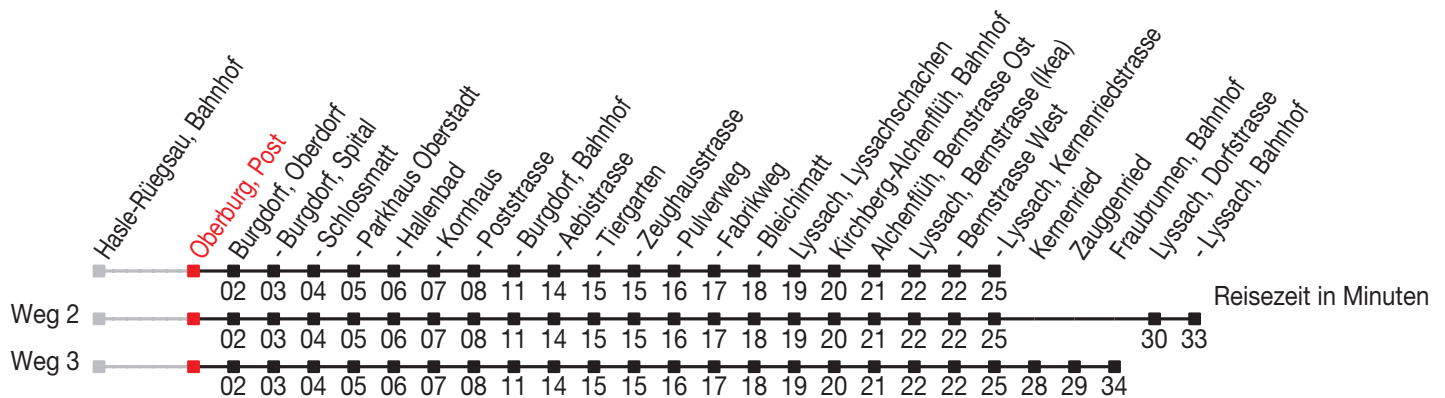

# Abfahrtszeiten ab: Oberburg, Post

Gültig von 11.12.2011 bis 08.12.2012

### Richtung: Lyssach, Kernenriedstrasse

Sonntagsfahrplan: 1. und 2. Januar, Karfreitag, Ostermontag, Auffahrt, Pfingstmontag, 1. August, 25. und 26. Dezember

Montag - Freitag	
5	47 <sup>C</sup>
6	17 <sup>A</sup> 47 <sup>B</sup>
7	17 <sup>A</sup> 47 <sup>B</sup>
8	02 32
9	02 32
10	02 32
11	02 32
12	02 32
13	02 32
14	02 32
15	02 32
16	02 32
17	02 32
18	02 32
19	02 32
20	
21	