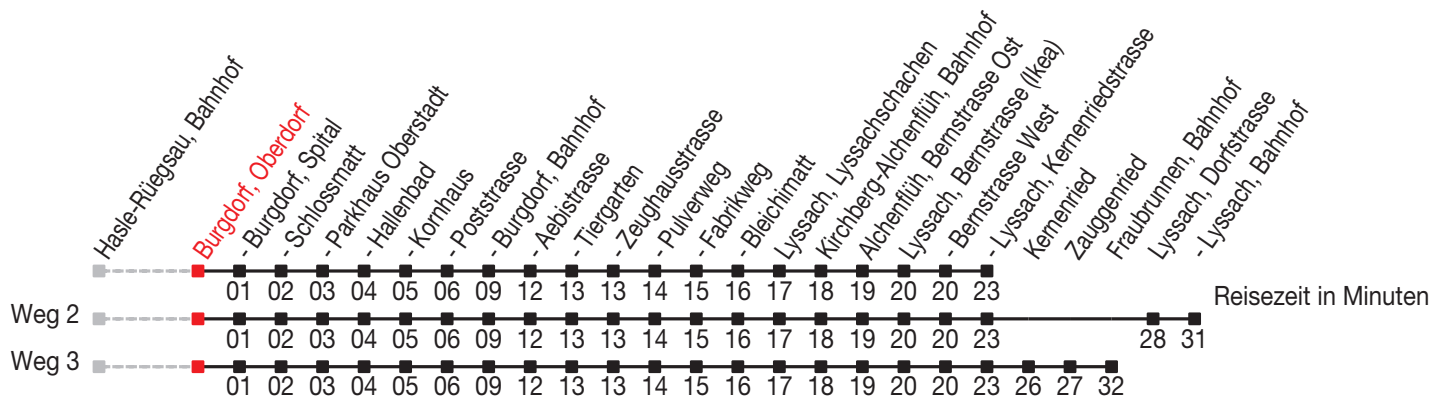

Abfahrtszeiten ab: Burgdorf, Oberdorf

Gültig von 11.12.2011 bis 08.12.2012

465

Richtung: Lyssach, Kernenriedstrasse

Sonntagsfahrplan: 1. und 2. Januar, Karfreitag, Ostermontag, Auffahrt, Pfingstmontag, 1. August, 25. und 26. Dezember

Montag - Freitag	
5	49 ^C
6	19 ^A 49 ^B
7	19 ^A 49 ^B
8	04 34
9	04 34
10	04 34
11	04 34
12	04 34
13	04 34
14	04 34
15	04 34
16	04 34
17	04 34
18	04 34
19	04 34
20	
21	

Samstag	
5	
6	19 ^A 49 ^B
7	19 ^A 49 ^B
8	04 34
9	04 34
10	04 34
11	04 34
12	04 34
13	04 34
14	04 34
15	04 34
16	04 34
17	04 34
18	
19	
20	
21	

Sonntag	
5	
6	
7	
8	34 ^C
9	34 ^C
10	34 ^C
11	34 ^C
12	34 ^C
13	34 ^C
14	34 ^C
15	34 ^C
16	34 ^C
17	34 ^C
18	34 ^C
19	34 ^C
20	
21	

Kein Veloselbstverlad

A=fährt Weg 2 **B**=fährt Weg 3 **C**=bis Burgdorf, Bahnhof