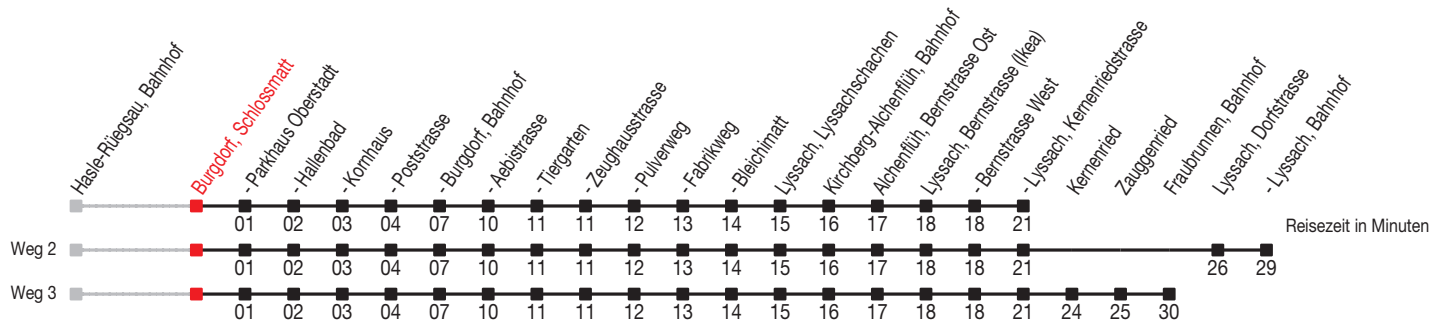

Abfahrtszeiten ab: Burgdorf, Schlossmatt

Gültig von 11.12.2011 bis 08.12.2012

465

Richtung: Lyssach, Kernenriedstrasse

Sonntagsfahrplan: 1. und 2. Januar, Karfreitag, Ostermontag, Auffahrt, Pfingstmontag, 1. August, 25. und 26. Dezember

Montag - Freitag		Samstag		Sonntag	
5	51 ^E	5		5	
6	21 ^A 36 ^E 51 ^B	6	21 ^A 51 ^B	6	
7	06 ^E 21 ^A 36 ^E 51 ^B	7	21 ^A 51 ^B	7	
8	06 36	8	06 36	8	36 ^E 51 ^E
9	06 36	9	06 36	9	36 ^E 51 ^E
10	06 36	10	06 36	10	36 ^E 51 ^E
11	06 36	11	06 36	11	36 ^E 51 ^E
12	06 36	12	06 36	12	36 ^E 51 ^E
13	06 36	13	06 36	13	36 ^E 51 ^E
14	06 36	14	06 36	14	36 ^E 51 ^E
15	06 36	15	06 36	15	36 ^E 51 ^E
16	06 21 ^A 36 51 ^B	16	06 36	16	36 ^E 51 ^E
17	06 21 ^A 36 51 ^B	17	06 36	17	36 ^E 51 ^E
18	06 21 ^A 36 51 ^B	18	06 36 ^E	18	36 ^E 51 ^E
19	06 36	19	36 ^E	19	36 ^E 51 ^E
20	06 ^E 36 ^E	20	36 ^E	20	36 ^E
21	36 ^E	21	36 ^E	21	36 ^E
22	36 ^E	22	36 ^E	22	36 ^E
23	36 ^E	23	36 ^E	23	36 ^E
0	36 ^C _E	0	36 ^E	0	36 ^D _E